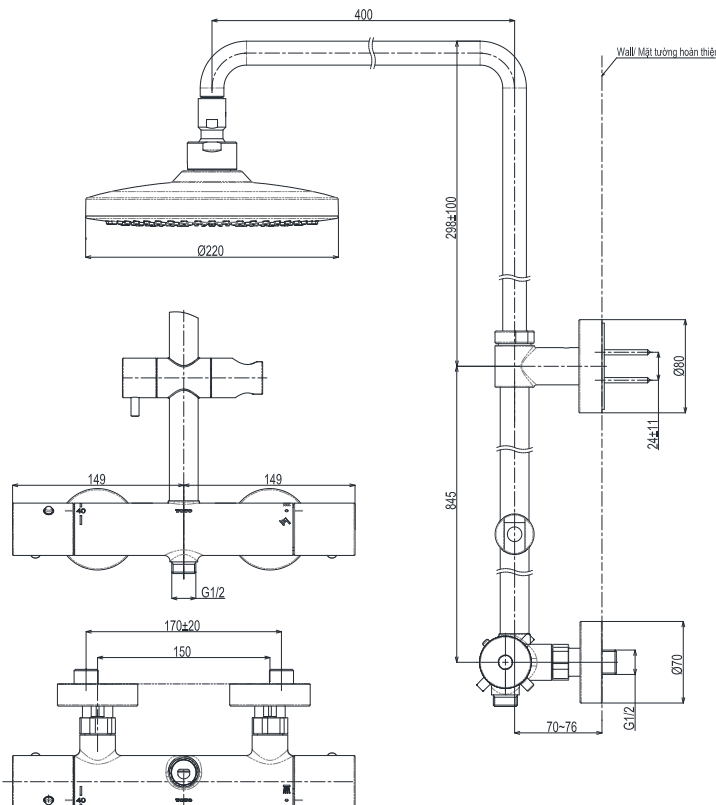

## Specifications Thông số kỹ thuật

Minimum pressure/ Áp lực tối thiểu  
Maximum pressure/ Áp lực tối đa  
Material/ Vật liệu  
Type/ Loại  
Mode/ Chế độ nước

: 0.05 MPa (Flow pressure/ Áp lực động)  
: 1.0 MPa (Static pressure/ Áp lực tĩnh)  
: Brass plated Ni-Cr/ Đồng mạ Ni-Cr  
: Thermostat/ Nhiệt độ  
: Hot & Cold/ Nóng lạnh

### TBW01404AA

Trong ( ) là kích thước tham khảo  
Dimension in ( ) is for reference dimension

## Parts description Danh mục phụ kiện

- Shower column/ Sen cây : TBW01404AA