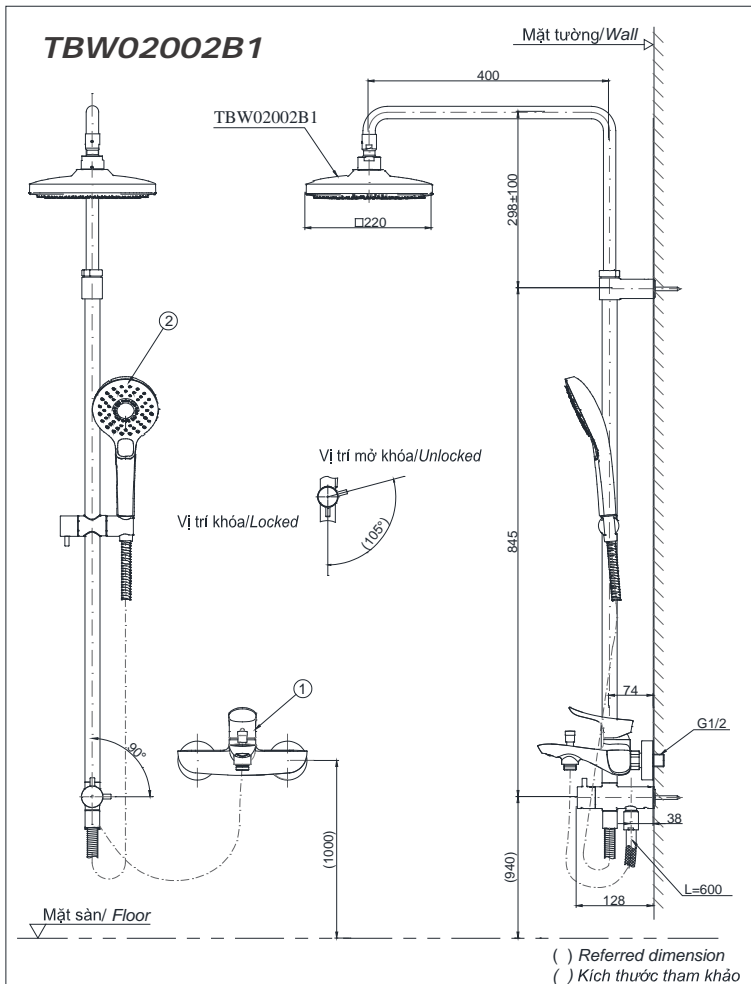

Colors Màu sắc

All rights reserved by TOTO company. Specifications and sizes are subject to change without notice.
Bản quyền thuộc công ty TOTO. Thông số kỹ thuật và kích thước có thể được thay đổi mà không được báo trước.