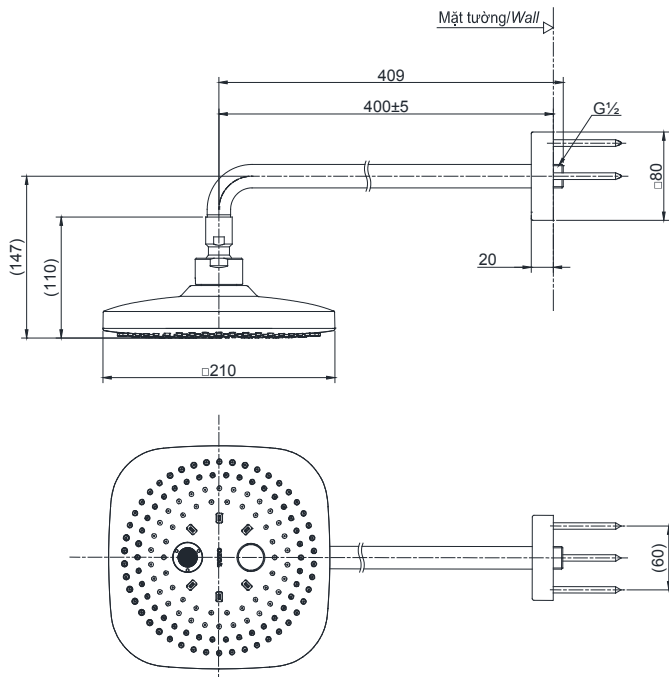

Specifications Thông số kỹ thuật

Minimum pressure/ Áp lực tối thiểu
Maximum pressure/ Áp lực tối đa
Material/ Vật liệu
Type/ Loại

: 0.05 MPa (**Flow pressure/ Áp lực động**)
: 0.75 MPa (**Static pressure/ Áp lực tĩnh**)
: **Plastic plated Ni-Cr/ Nhựa mạ Ni-Cr**
: **Wall mounted/ Gắn tường**

TBW02004A

() Kích thước tham khảo
() Referred dimension

Parts description Danh mục phụ kiện

Colors Màu sắc

Brushed French Gold/
Vàng Pháp mờ #BFG

Polished French Gold/
Vàng Pháp Bóng #PFG