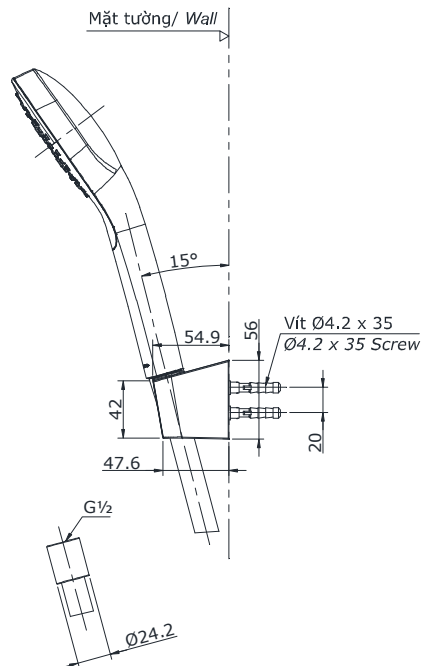

Specifications Tiêu chuẩn kỹ thuật

Minimum pressure/ Áp lực tối thiểu	: 0.05 MPa (Flow pressure/ Áp lực động)
Maximum pressure/ Áp lực tối đa	: 0.75 MPa (Static pressure/ Áp lực tĩnh)
Recommended pressure/ Áp lực khuyến nghị	: 0.12 ~ 0.5 (MPa)
Material/ Vật liệu	: Plastic plated Ni-Cr/ Nhựa mạ Ni-Cr
Type/ Loại	: One mode/ Một chế độ

TBW02005A

Parts description Danh mục phụ kiện

- Shower head/ Bát sen TBW02005A

Colors Màu sắc