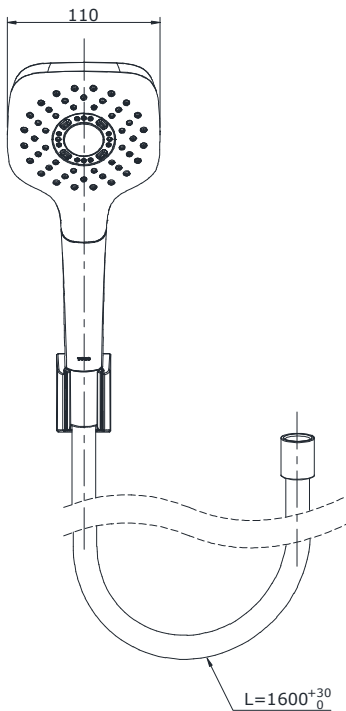

Item number: **TBW02005A**

Mã sản phẩm

Features Đặc điểm

- **Modern styling**
Thiết kế hiện đại sang trọng
- **Easy for using**
Dễ dàng và tiện dụng khi sử dụng
- **Durable finishes**
Lớp mạ bền vững với thời gian

Specifications Tiêu chuẩn kỹ thuật

Minimum pressure/ Áp lực tối thiểu	: 0.05 MPa (Flow pressure/ Áp lực động)
Maximum pressure/ Áp lực tối đa	: 0.75 MPa (Static pressure/ Áp lực tĩnh)
Recommended pressure/ Áp lực khuyến nghị	: 0.12 ~ 0.5 (MPa)
Material/ Vật liệu	: Plastic plated Ni-Cr/ Nhựa mạ Ni-Cr
Type/ Loại	: One mode/ Một chế độ

TBW02005A

Parts description Danh mục phụ kiện

- Shower head/ Bát sen TBW02005A

Colors Màu sắc