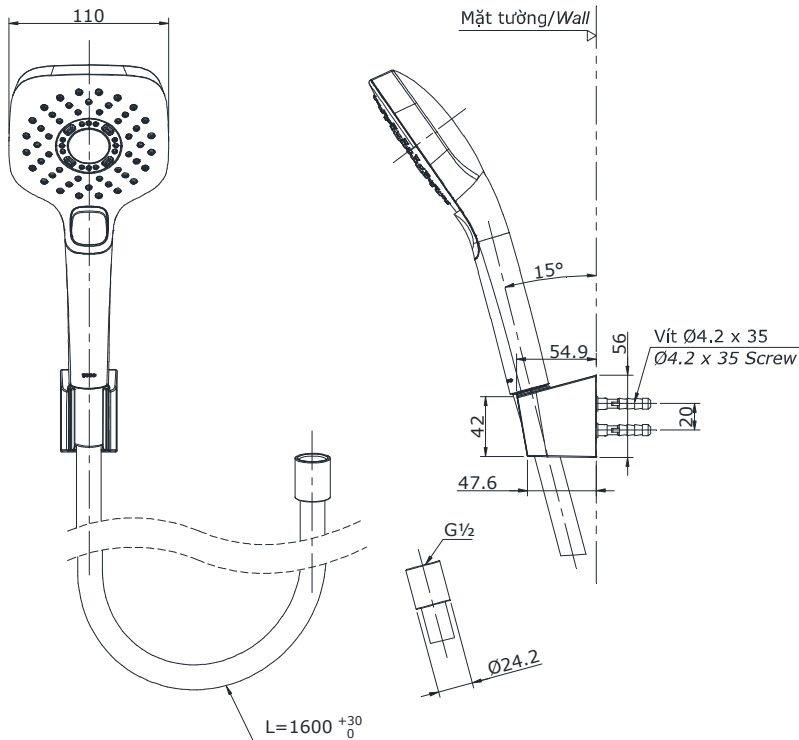

Item number: **TBW02006A**

Mã sản phẩm

Features Đặc điểm

- **Modern styling**
Thiết kế hiện đại sang trọng
- **Easy for using**
Dễ dàng và tiện dụng khi sử dụng
- **Durable finishes**
Lớp mạ bền vững với thời gian

Specifications Tiêu chuẩn kỹ thuật

Minimum pressure/ Áp lực tối thiểu	: 0.05 MPa (Flow pressure/ Áp lực động)
Maximum pressure/ Áp lực tối đa	: 0.75 MPa (Static pressure/ Áp lực tĩnh)
Recommended pressure/ Áp lực khuyến nghị	: 0.15 ~ 0.5 (MPa)
Material/ Vật liệu	: Plastic plated Ni-Cr/ Nhựa mạ Ni-Cr
Type/ Loại	: Three mode/ Ba chế độ

TBW02006A

Parts description Danh mục phụ kiện

- Shower head/ Bát sen TBW02006A

Colors Màu sắc