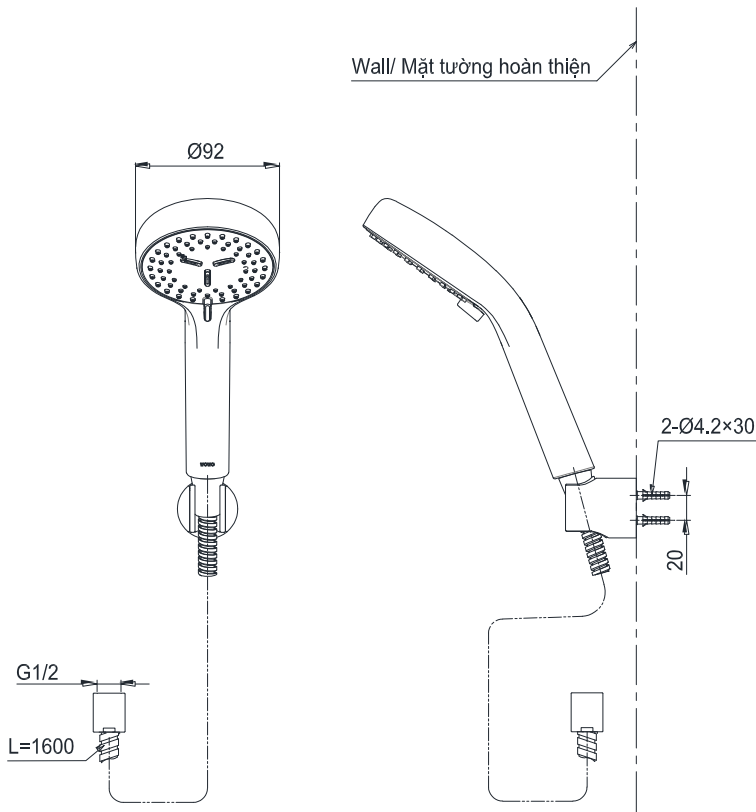

### Specifications Thông số kỹ thuật

*Minimum pressure/ Áp lực tối thiểu*  
*Maximum pressure/ Áp lực tối đa*  
*Material/ Vật liệu*  
*Type/ Loại*

: 0.05 MPa (*Flow pressure/ Áp lực động*)  
: 0.5 MPa (*Flow pressure/ Áp lực động*)  
: *Plastic plated Ni-Cr/ Nhựa mạ Ni-Cr*  
: *Three mode/ Ba chế độ*

**TBW07012A**

Trong ( ) là kích thước tham khảo  
Dimension in ( ) is for reference dimension

### Parts description Danh mục phụ kiện

- *Shower head/ Bát sen* : TBW07012A