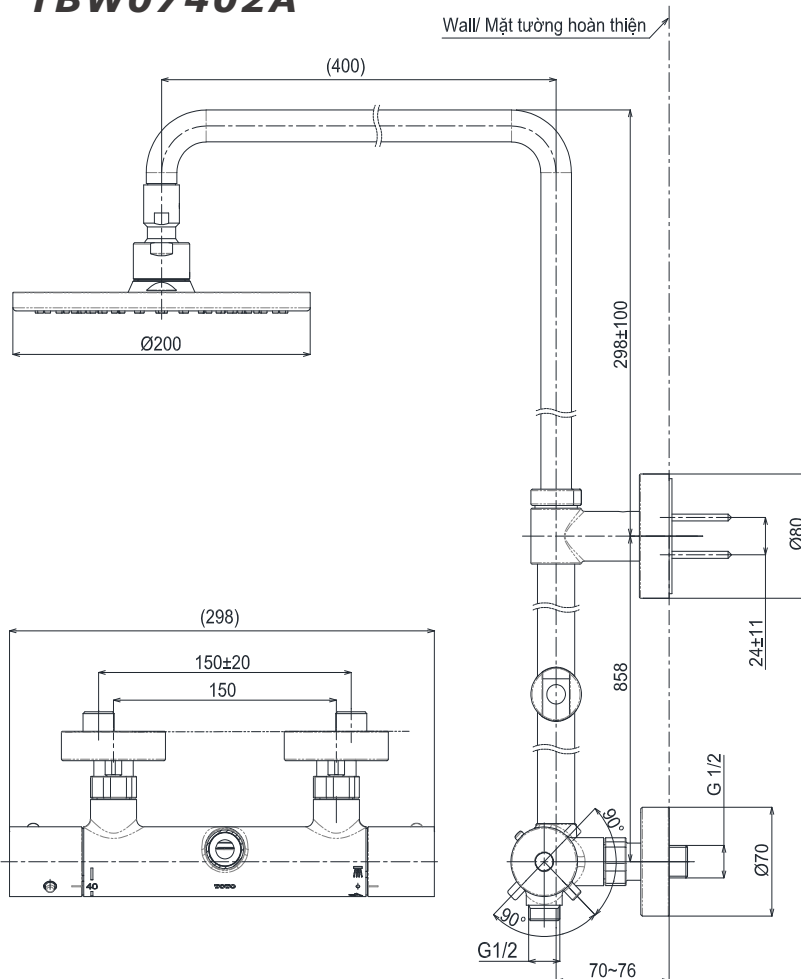

Item number: TBW07402A
Mã sản phẩm

Features Đặc điểm

- *Elegant appearance*
Thiết kế thanh lịch
- *Easy installation and usage*
Dễ dàng lắp đặt và sử dụng
- *Durable finishes*
Lớp mạ bền vững với thời gian

Specifications Thông số kỹ thuật

Minimum pressure/ Áp lực tối thiểu
Maximum pressure/ Áp lực tối đa
Material/ Vật liệu
Type/ Loại
Mode/ Chế độ nước

: 0.05 MPa (*Flow pressure/ Áp lực động*)
: 1.0 MPa (*Static pressure/ Áp lực tĩnh*)
: Brass plated Ni-Cr/ Đồng mạ Ni-Cr
: Thermostat/ Nhiệt độ
: Hot & Cold/ Nóng lạnh

TBW07402A

Trong () là kích thước tham khảo
Dimension in () is for reference dimension

Parts description Danh mục phụ kiện

- Shower column/ Sen cây : TBW07402A

Colors Màu sắc