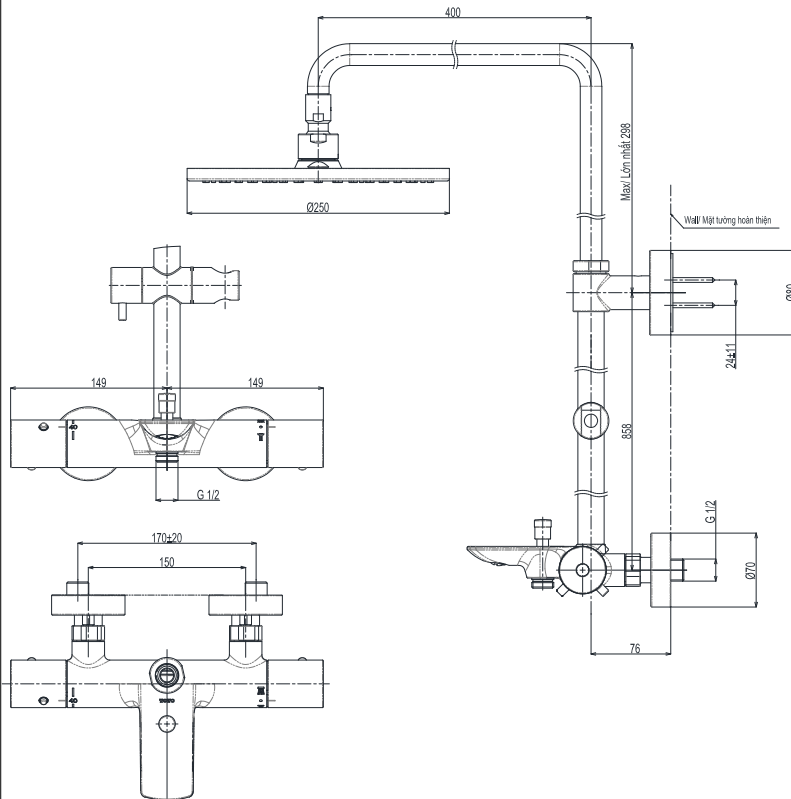

Item number: TBW07403A
Mã sản phẩm

Features Đặc điểm

- *Elegant appearance*
Thiết kế thanh lịch
- *Easy installation and usage*
Dễ dàng lắp đặt và sử dụng
- *Durable finishes*
Lớp mạ bền vững với thời gian

Specifications Thông số kỹ thuật

Minimum pressure/ Áp lực tối thiểu
Maximum pressure/ Áp lực tối đa
Material/ Vật liệu
Type/ Loại
Mode/ Chế độ nước

: 0.05 MPa (*Flow pressure/ Áp lực động*)
: 1.0 MPa (*Static pressure/ Áp lực tĩnh*)
: Brass plated Ni-Cr/ Đồng mạ Ni-Cr
: Thermostat/ Nhiệt độ
: Hot & Cold/ Nóng lạnh

TBW07403A

Trong () là kích thước tham khảo
Dimension in () is for reference dimension

Parts description Danh mục phụ kiện

- Shower column/ Sen cây : TBW07403A

Colors Màu sắc