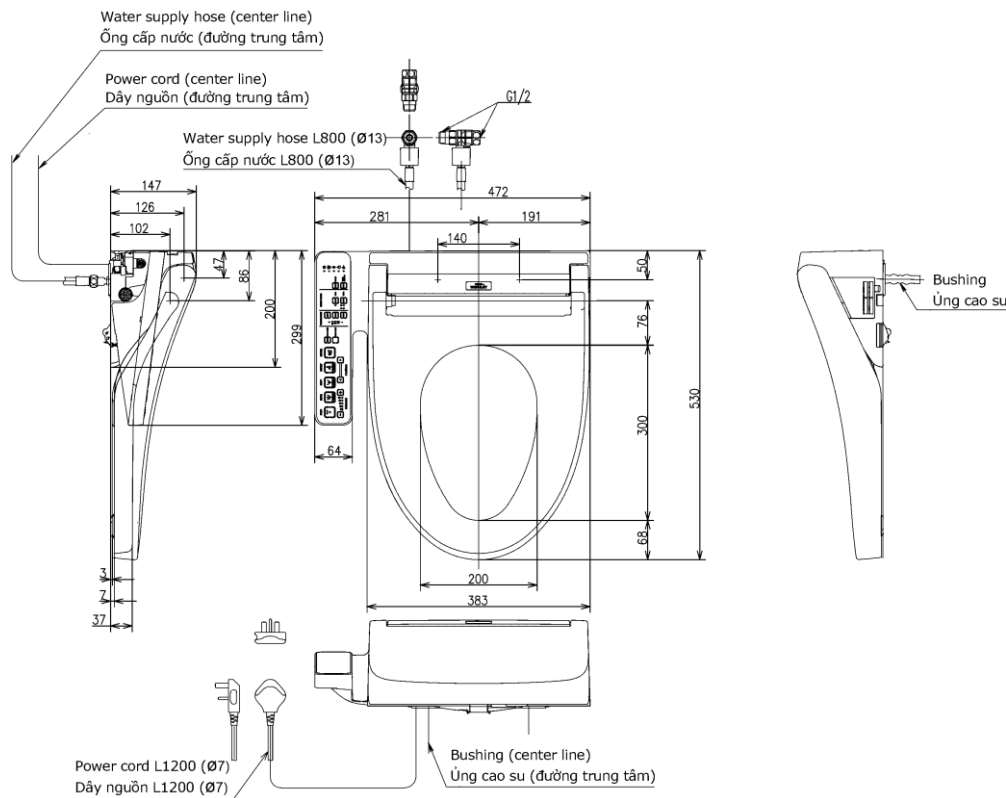

Multi-functional WASHLET Seat & Cover Nắp rửa điện tử WASHLET

Specifications Tiêu chuẩn kỹ thuật

1. Size/ Kích thước:	530 x 472 x 147 (mm)
2. Water pressure Áp lực nước:	0.05 – 0.75 (MPa)
3. Power consumption Công suất:	306-361 (W)
4. Power rating Nguồn điện:	220 ~ 240V; 50/60Hz
5. Length of power cord Chiều dài dây điện:	1.2 m
6. Material/ Vật liệu:	Plastic / Nhựa

WASHLET Seat & Cover
Nắp rửa điện tử WASHLET

Drawing/ Bản vẽ:

Colors
Màu sắc

White
Trắng