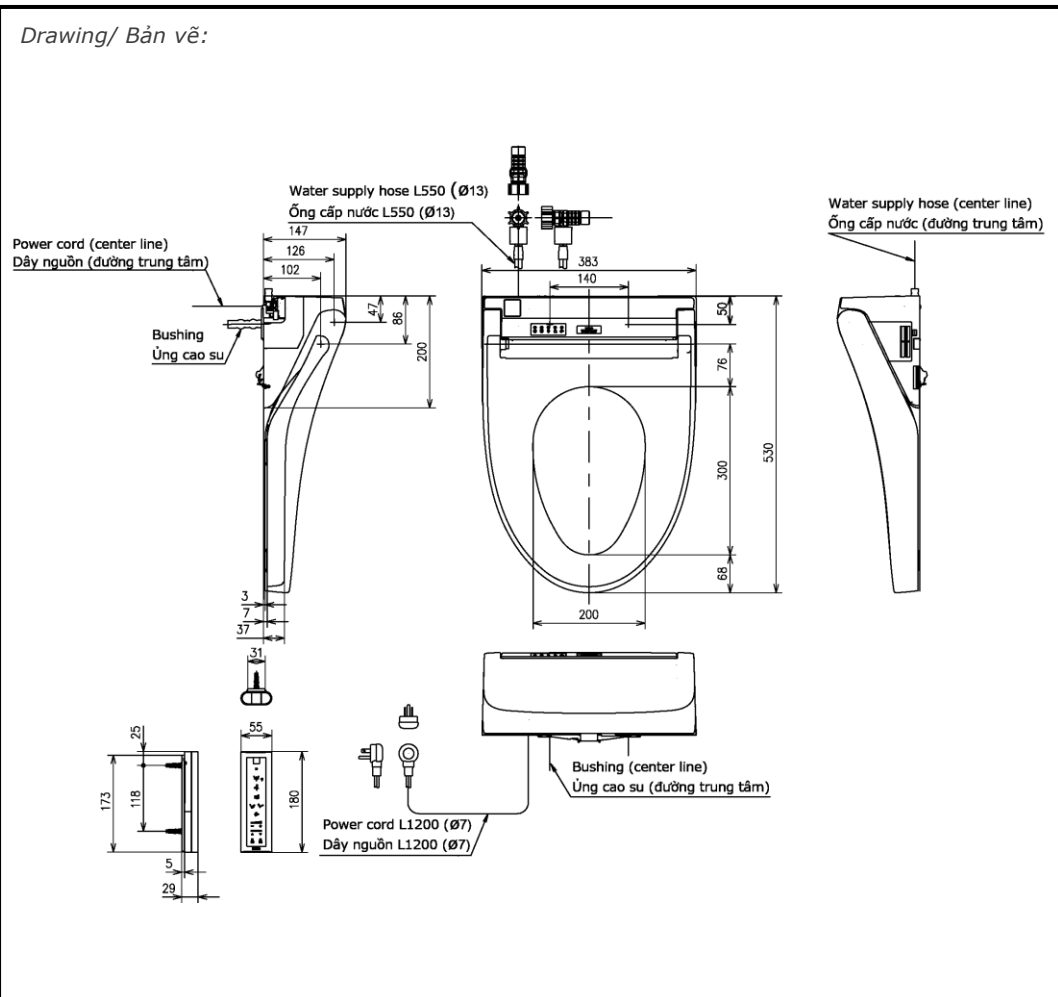

Item number: TCF24410AAA
Mã sản phẩm

**Specifications
Tiêu chuẩn kỹ thuật**

| | |
|--|----------------------|
| 1. Size/ Kích thước: | 530 x 383 x 147 (mm) |
| 2. Water pressure Áp lực nước: | 0.05 – 0.75 (MPa) |
| 3. Power consumption Công suất: | 307-362 (W) |
| 4. Power rating Nguồn điện: | 220 ~ 240V; 50/60Hz |
| 5. Length of power cord Chiều dài dây điện: | 1.2 m |
| 6. Material/ Vật liệu: | Plastic / Nhựa |

WASHLET Seat & Cover
Nắp rửa điện tử WASHLET

Drawing/ Bản vẽ:

**Colors
Màu sắc**

White
Trắng