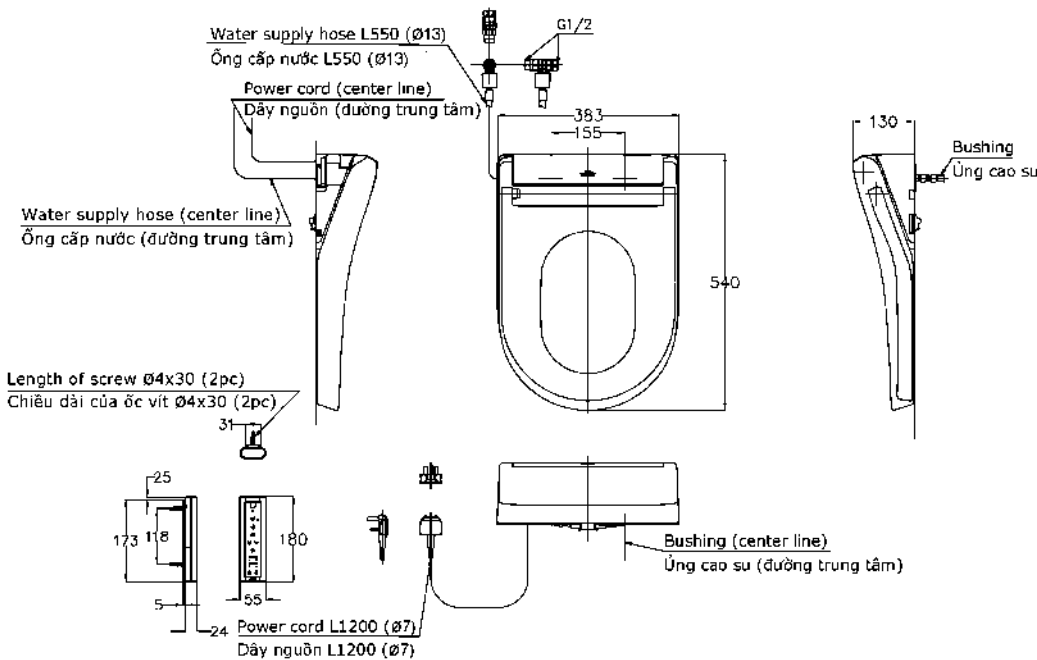

### Multi-functional WASHLET Seat & Cover Nắp rửa điện tử WASHLET

### Specifications Tiêu chuẩn kỹ thuật

- |   |                      |
|---|----------------------|
| 1. <b>Size/ Kích thước:</b>                           | 540 x 383 x 130 (mm) |
| 2. <b>Water pressure</b><br>Áp lực nước:              | 0.05 – 0.75 (MPa)    |
| 3. <b>Power consumption</b><br>Công suất:             | 826-837 (W)          |
| 4. <b>Power rating</b><br>Nguồn điện:                 | 220 ~ 240V; 50/60Hz  |
| 5. <b>Length of power cord</b><br>Chiều dài dây điện: | 1.2 m                |
| 6. <b>Material/ Vật liệu:</b>                         | Plastic / Nhựa       |

Drawing/ Bản vẽ:

**Colors**  
Màu sắc

White  
Trắng