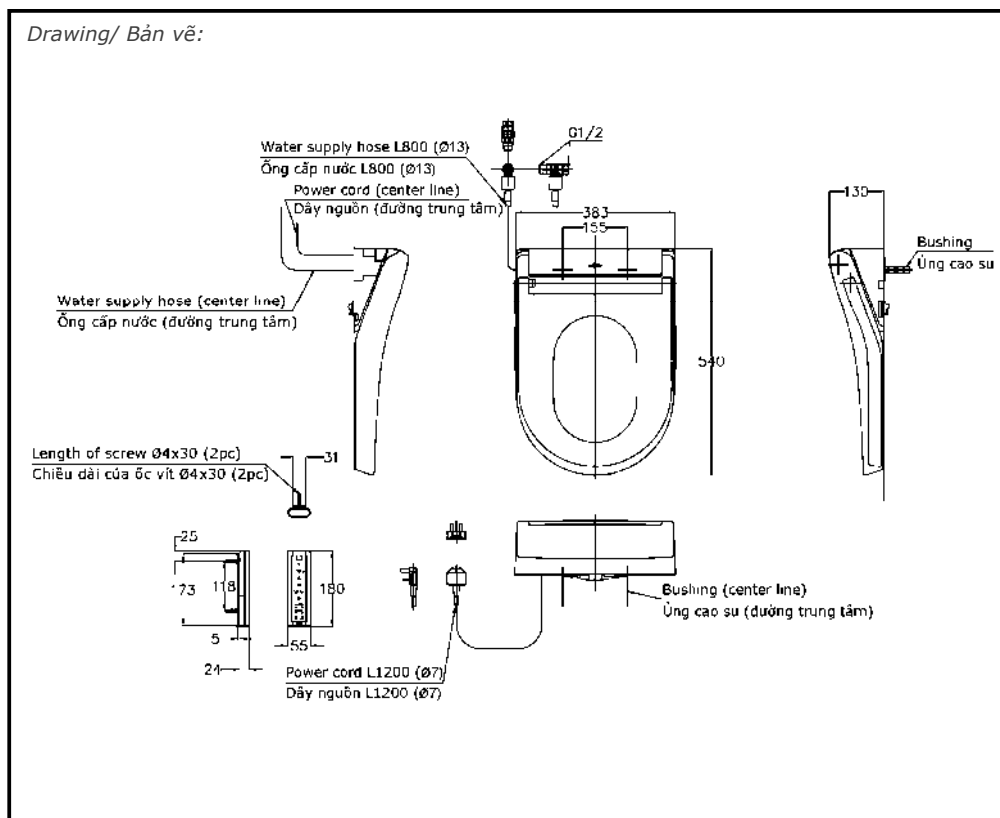

Specifications Tiêu chuẩn kỹ thuật

1. Size/ Kích thước:	540 x 383 x 130 (mm)
2. Water pressure Áp lực nước:	0.05 – 0.75 (MPa)
3. Power consumption Công suất:	826-837 (W)
4. Power rating Nguồn điện:	220 ~ 240V; 50/60Hz
5. Length of power cord Chiều dài dây điện:	1.2 m
6. Material/ Vật liệu:	Plastic / Nhựa

TOTO
GREEN
CHALLENGE

Drawing/ Bản vẽ: