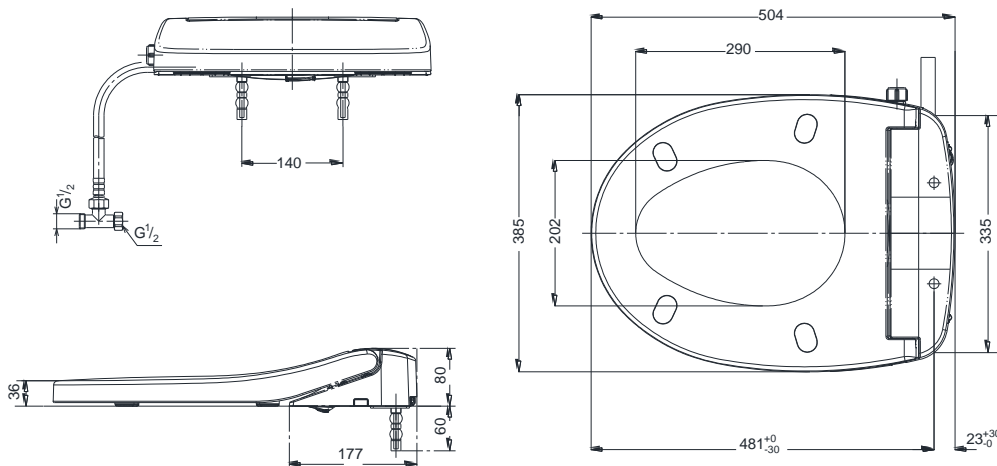

Item number: TCW07S
Mã sản phẩm

Features Đặc điểm

- *Eco-washer Seat & Cover*
Nắp đóng êm kèm vòi rửa nước lạnh
- *Design for elongated toilet*
Thiết kế cho cả bần cầu thân dài và thông thường
- *Rear cleansing*
Chức năng rửa sau

Specifications Tiêu chuẩn kỹ thuật

- | | |
|--|--------------------------|
| 1. <i>Size/ Kích thước:</i> | 504 x 385 x 80 (mm) |
| 2. <i>Water pressure/ Áp lực nước:</i> | 0.05 – 0.75 (MPa) |
| 3. <i>Material/ Vật liệu:</i> | PP plastic / Nhựa PP |
| 4. <i>Origin/ Xuất xứ:</i> | Indonesia/ In-đô-nê-xi-a |

TCW07S

Colors Màu sắc

White
Trắng