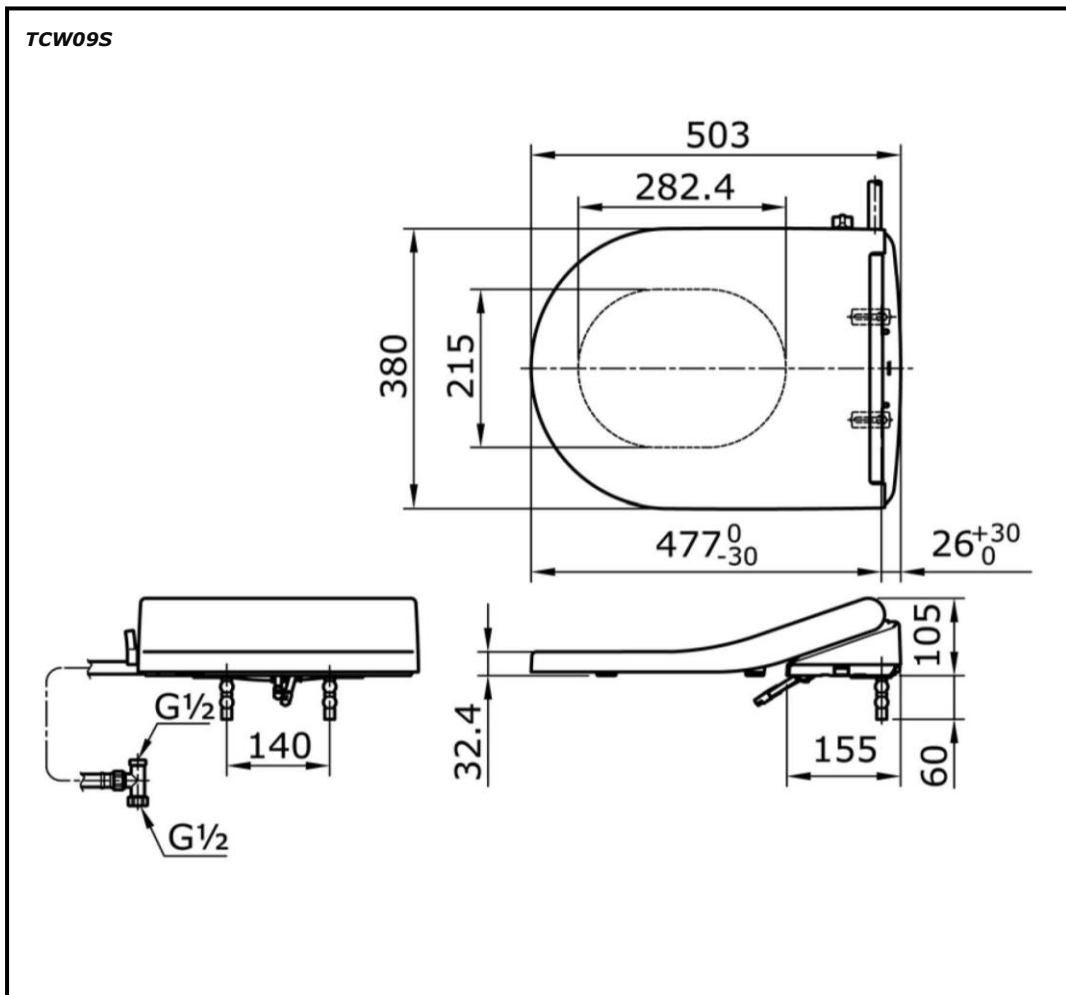

Item number: **TCW09S**  
Mã sản phẩm

## Features Đặc điểm

- *Eco-washer Seat & Cover*  
Nắp đóng êm kèm vòi rửa nước lạnh
- *Design for D-shape toilet*  
Thiết kế cho bàn cầu thân chữ D
- *Rear cleansing*  
Chức năng rửa sau

## Specifications Tiêu chuẩn kỹ thuật

- |                                 |                          |
|---------------------------------|--------------------------|
| 1. Size/ Kích thước:            | 503 x 380 x 105 (mm)     |
| 2. Water pressure/ Áp lực nước: | 0.05 – 0.5 (MPa)         |
| 3. Material/ Vật liệu:          | PP plastic / Nhựa PP     |
| 4. Origin/ Xuất xứ:             | Indonesia/ In-đô-nê-xi-a |