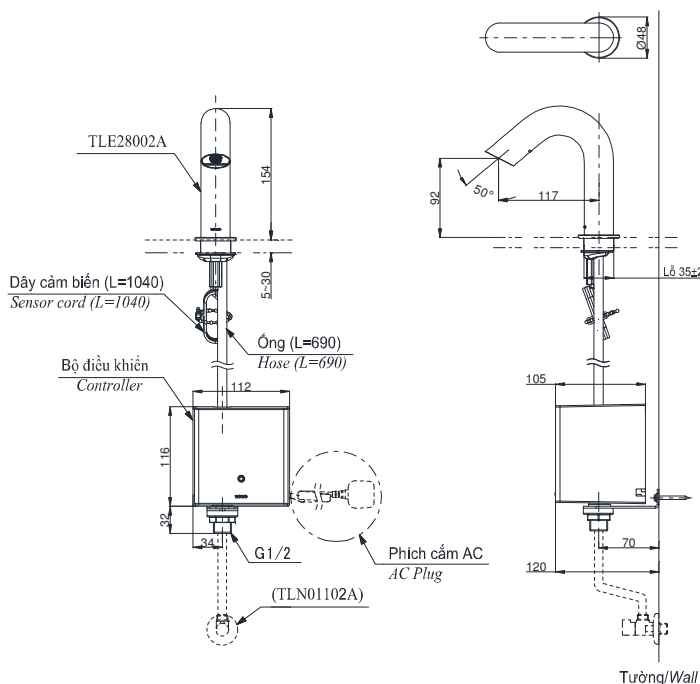

Item number: TLE28002A/TLE01502A1/TLN01102A
Mã sản phẩm TLE28002A/TLE03502A1/TLN01102A
 TLE28002A/TLE04502A1/TLN01102A

Features Đặc điểm

- **Hands-free usage increases hygiene**
Sử dụng rảnh tay giúp nâng cao tính vệ sinh
- **Sensor positioned underneath the spout head for more accurate user detection**
Cảm biến được đặt bên dưới đầu vòi để phát hiện người dùng chính xác hơn
- **SELF POWER Technology:**
Self-generated power saves electricity (Controller: TLE03502A)
Công nghệ SELF POWER:
Nguồn điện tự tạo giúp tiết kiệm điện (Bộ điều khiển TLE03502A)
- **Water saving**
Tiết kiệm nước
- **ECO CAP Technology:**
TOTO aerated bubble technology adds air to the water to achieve full water jet
Công nghệ ECO CAP:
Công nghệ bọt khí TOTO bổ sung không khí vào nước để tia nước có hiệu suất tốt nhất

Specifications Thông số kỹ thuật

Minimum pressure/ Áp lực tối thiểu	: 0.05 MPa (Flow pressure/ Áp lực động)
Maximum pressure/ Áp lực tối đa	: 0.75 MPa (Static pressure/ Áp lực tĩnh)
Material/ Vật liệu	: Brass plated Ni-Cr/ Đồng mạ Ni-Cr
Mode/ Chế độ nước	: Cold/ Lạnh
Flow Rate/Lưu lượng	: 2L/min

TLE28002A/TLE01502A1/TLN01102A
TLE28002A/TLE03502A1/TLN01102A
TLE28002A/TLE04502A1/TLN01102A

Parts description Danh mục phụ kiện

- Auto faucet/Vòi cảm ứng TLE28002A
- Controller/ Bộ điều khiển TLE01502A1 (AC)
TLE03502A1 (Eco)
TLE04502A1 (Pin)
- Stop valve set/ Bộ van dừng TLN01102A

Specifications Thông số kỹ thuật

- | | |
|------------------------------------|---|
| Minimum pressure/ Áp lực tối thiểu | : 0.05 MPa (Flow pressure/ Áp lực động) |
| Maximum pressure/ Áp lực tối đa | : 0.75 MPa (Static pressure/ Áp lực tĩnh) |
| Material/ Vật liệu | : Brass plated Ni-Cr/ Đồng mạ Ni-Cr |
| Mode/ Chế độ nước | : Hot&Cold/ Nóng lạnh |
| Flow Rate/Lưu lượng nước | : 2L/min |