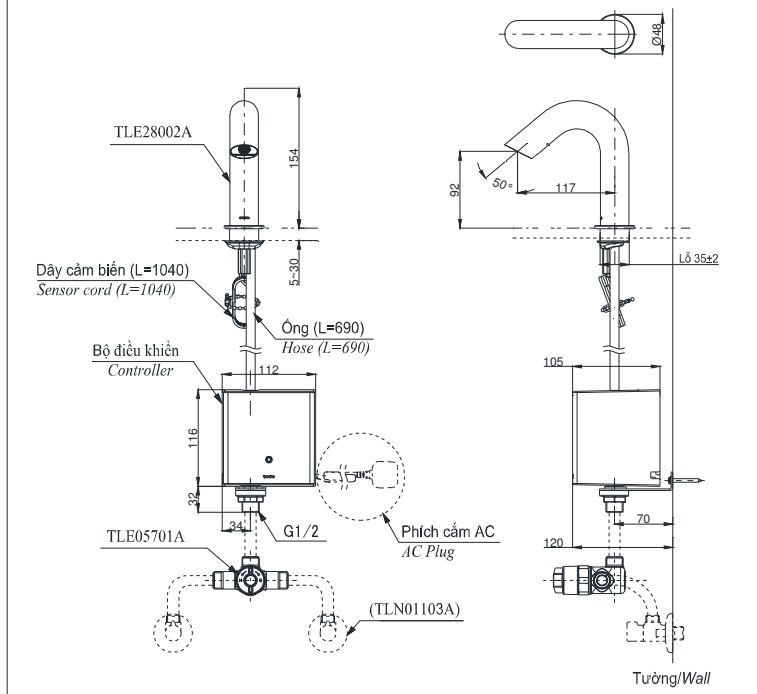

TLE28002A/TLE01502A1/TLN01102A
TLE28002A/TLE03502A1/TLN01102A
TLE28002A/TLE04502A1/TLN01102A

Parts description Danh mục phụ kiện

- Auto faucet/Vòi cảm ứng TLE28002A
- Controller/ Bộ điều khiển TLE01502A1 (AC)
TLE03502A1 (Eco)
TLE04502A1 (Pin)
- Stop valve set/ Bộ van dừng TLN01102A

Colors Màu sắc

Item number: TLE28002A/TLE01502A1/TLN01103A/TLE05701A
Mã sản phẩm TLE28002A/TLE03502A1/TLN01103A/TLE05701A
 TLE28002A/TLE04502A1/TLN01103A/TLE05701A

Features Đặc điểm

- **Hands-free usage increases hygiene**
Sử dụng rảnh tay giúp nâng cao tính vệ sinh
- **Sensor positioned underneath the spout head for more accurate user detection**
Cảm biến được đặt bên dưới đầu vòi để phát hiện người dùng chính xác hơn
- **SELF POWER Technology:**
Self-generated power saves electricity (Controller: TLE03502A)
Công nghệ SELF POWER:
Nguồn điện tự tạo giúp tiết kiệm điện (Bộ điều khiển TLE03502A)
- **Water saving**
Tiết kiệm nước
- **ECO CAP Technology:**
TOTO aerated bubble technology adds air to the water to achieve full water jet
Công nghệ ECO CAP:
Công nghệ bọt khí TOTO bổ sung không khí vào nước để tia nước có hiệu suất tốt nhất

Specifications Thông số kỹ thuật

- | | |
|------------------------------------|---|
| Minimum pressure/ Áp lực tối thiểu | : 0.05 MPa (Flow pressure/ Áp lực động) |
| Maximum pressure/ Áp lực tối đa | : 0.75 MPa (Static pressure/ Áp lực tĩnh) |
| Material/ Vật liệu | : Brass plated Ni-Cr/ Đồng mạ Ni-Cr |
| Mode/ Chế độ nước | : Hot&Cold/ Nóng lạnh |
| Flow Rate/Lưu lượng nước | : 2L/min |

TLE28002A/TLE01502A1/TLN01103A/TLE05701A
 TLE28002A/TLE03502A1/TLN01103A/TLE05701A
 TLE28002A/TLE04502A1/TLN01103A/TLE05701A

Parts description Danh mục phụ kiện

- | | |
|---|---|
| ● Auto faucet/Vòi cảm ứng | TLE28002A |
| ● Controller/ Bộ điều khiển | TLE02502A1 (AC)
TLE03502A1 (Eco)
TLE04502A1 (Pin) |
| ● Stop valve set/ Bộ van dừng | TLN01103A |
| ● Thermostatic valve/
Van điều nhiệt | TLE05701A |