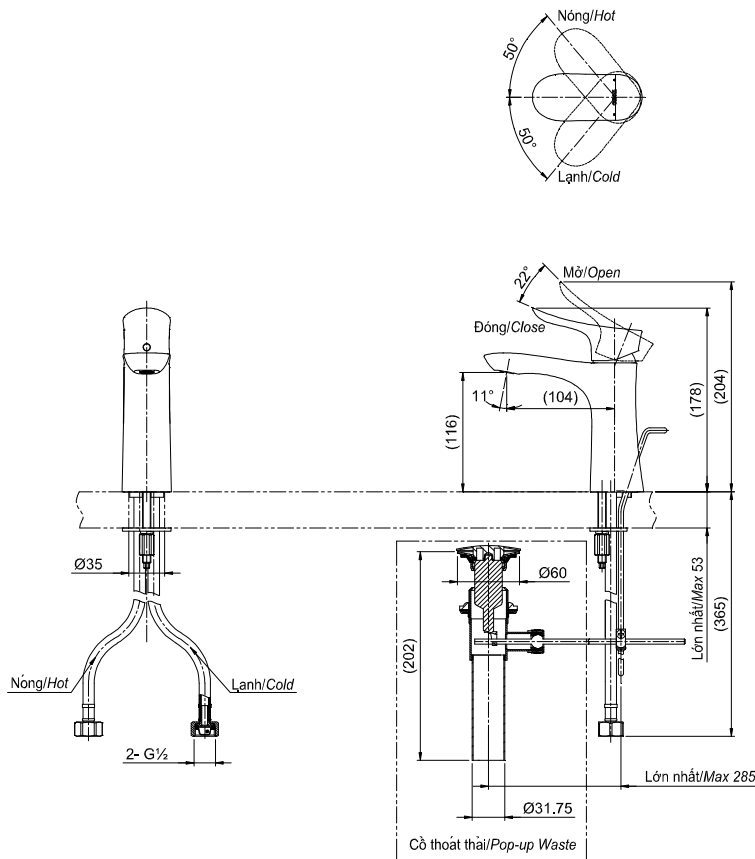

Item number: TLG01301V

Mã sản phẩm

Features Đặc điểm

- Comfort Glide Technology of TOTO helps faucet work smoothly
Công nghệ tay gạt êm độc quyền của TOTO giúp tay gạt luôn êm ái
- Delicate & luxury design
Thiết kế sang trọng, tinh tế
- High corrosion resistance plating
Lớp mạ chống ăn mòn

Specifications Tiêu chuẩn kỹ thuật

Minimum pressure/ Áp lực tối thiểu	: 0.05 (MPa) (Flow pressure/ Áp lực động)
Maximum pressure/ Áp lực tối đa	: 1.0 (MPa) (Static pressure/ Áp lực tĩnh)
Recommended pressure/ Áp lực khuyến nghị	: 0.1 ~ 0.5 (MPa)
Material/ Vật liệu	: Brass plated Ni-Cr/ Đồng mạ Ni-Cr
Type/ Loại	: Single lever/ Tay gạt đơn
Mode/ Chế độ nước	: Hot & Cold/ Nóng lạnh

TLG01301V

() Kích thước tham khảo
() Referred dimension

Parts description Danh mục phụ kiện

- Lavatory faucet/ Vòi chậu TLG01301V

Colors Màu