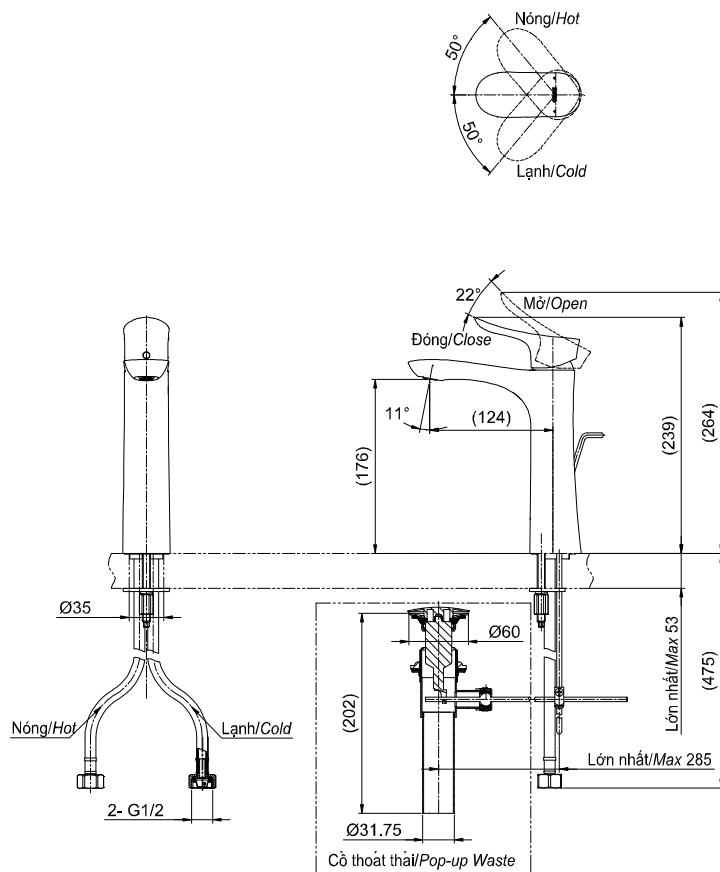

### Specifications Tiêu chuẩn kỹ thuật

Minimum pressure/ Áp lực tối thiểu	: 0.05 (MPa) (Flow pressure/ Áp lực động)
Maximum pressure/ Áp lực tối đa	: 1.0 (MPa) (Static pressure/ Áp lực tĩnh)
Recommended pressure/ Áp lực khuyến nghị	: 0.1 ~ 0.5 (MPa)
Material/ Vật liệu	: Brass plated Ni-Cr/ Đồng mạ Ni-Cr
Type/ Loại	: Single lever/ Tay gạt đơn
Mode/ Chế độ nước	: Hot & Cold/ Nóng lạnh

TLG01304V

( ) Kích thước tham khảo  
( ) Referred dimension

### Parts description Danh mục phụ kiện

- Lavatory faucet/ Vòi chậu TLG01304V