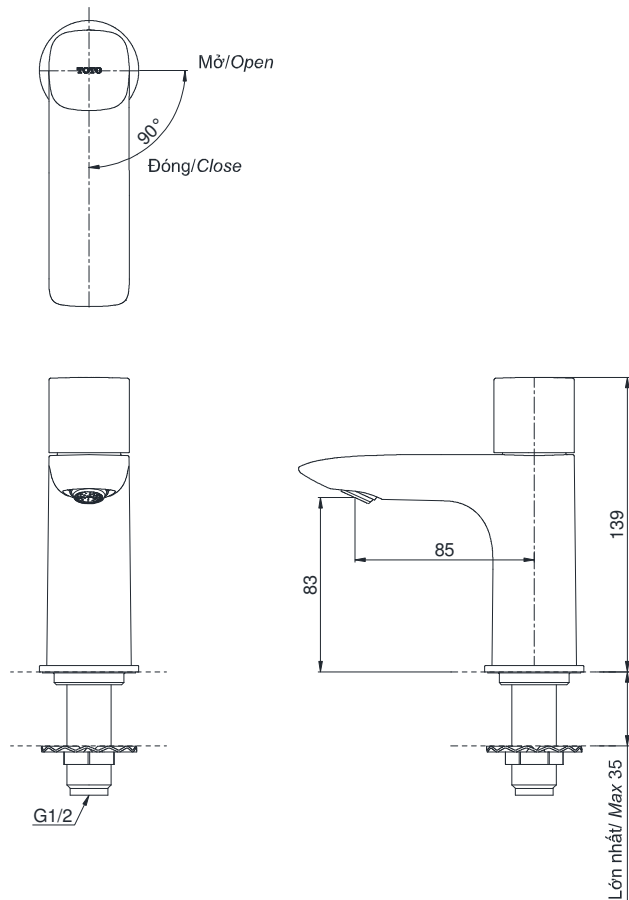

Item number: **TLG04101B**

Mã sản phẩm

Features Đặc điểm

- **Modern styling**
Thiết kế hiện đại sang trọng
- **Easy for using**
Dễ dàng và tiện dụng khi sử dụng
- **Durable finishes**
Lớp mạ bền vững với thời gian

Specifications Tiêu chuẩn kỹ thuật

Minimum pressure/ Áp lực tối thiểu	: 0.05 MPa (Flow pressure/ Áp lực động)
Maximum pressure/ Áp lực tối đa	: 1.0 MPa (Static pressure/ Áp lực tĩnh)
Recommended pressure/ Áp lực khuyến nghị	: 0.1 ~ 0.5 (MPa)
Material/ Vật liệu	: Brass plated Ni-Cr/ Đồng mạ Ni-Cr
Type/ Loại	: Handle/ Tay vặn
Mode/ Chế độ nước	: Cold/ Lạnh

TLG04101B

Kích thước lỗ vòi Ø35
Diameter of tap holes Ø35

Parts description Danh mục phụ kiện

- Lavatory faucet/ Vòi chậu TLG04101B

Colors Màu sắc