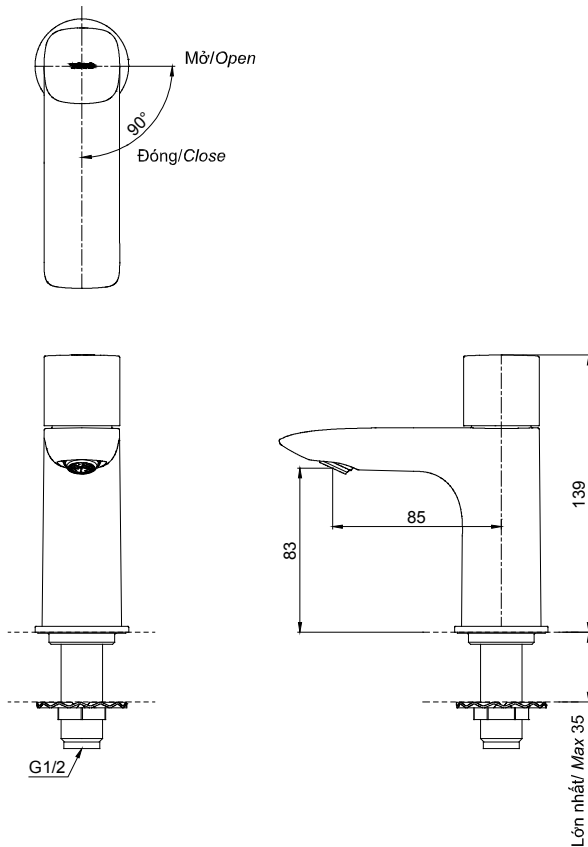

Specifications

Thông số kỹ thuật

<i>Minimum pressure/ Áp suất tối thiểu</i>	: 0.05 MPa (<i>Flow pressure/ Áp suất động</i>)
<i>Maximum pressure/ Áp suất tối đa</i>	: 1.00 MPa (<i>Static pressure/ Áp suất tĩnh</i>)
<i>Material/ Vật liệu</i>	: Brass/ Hợp kim đồng
<i>Type/ Loại</i>	: Handle/ Tay vặn
<i>Mode/ Chế độ nước</i>	: Cold/ Lạnh

Parts description

Danh mục phụ kiện

TLG04101B

Kích thước trong () là kích thước tham khảo
Dimension in () is for reference dimension

Colors

Màu sắc

 *Matte Black/*
Đen mờ nhám (#MBL)