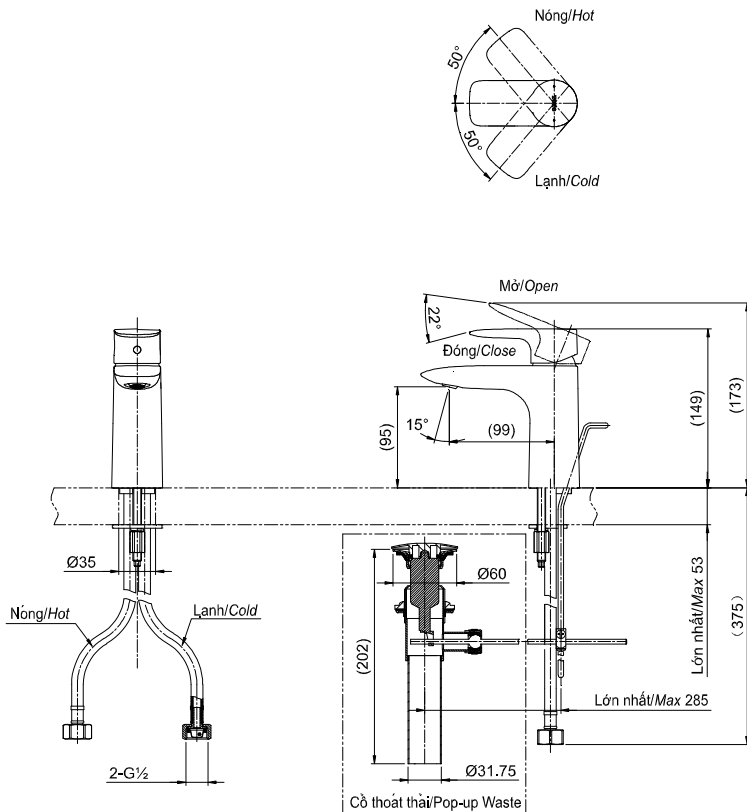

Item number: TLG04301V

Mã sản phẩm

Features Đặc điểm

- Comfort Glide Technology of TOTO helps faucet work smoothly
Công nghệ tay gạt êm độc quyền của TOTO giúp tay gạt luôn êm ái
- Delicate & luxury design
Thiết kế sang trọng, tinh tế
- High corrosion resistance plating
Lớp mạ chống ăn mòn

Specifications Tiêu chuẩn kỹ thuật

Minimum pressure/ Áp lực tối thiểu	: 0.05 (MPa) (Flow pressure/ Áp lực động)
Maximum pressure/ Áp lực tối đa	: 1.0 (MPa) (Static pressure/ Áp lực tĩnh)
Recommended pressure/ Áp lực khuyến nghị	: 0.1 ~ 0.5 (MPa)
Material/ Vật liệu	: Brass plated Ni-Cr/ Đồng mạ Ni-Cr
Type/ Loại	: Single lever/ Tay gạt đơn
Mode/ Chế độ nước	: Hot & Cold/ Nóng lạnh

TLG04301V

() Kích thước tham khảo
() Reference dimension

Parts description Danh mục phụ kiện

- Lavatory faucet/ Vòi chậu TLG04301V

Colors Màu