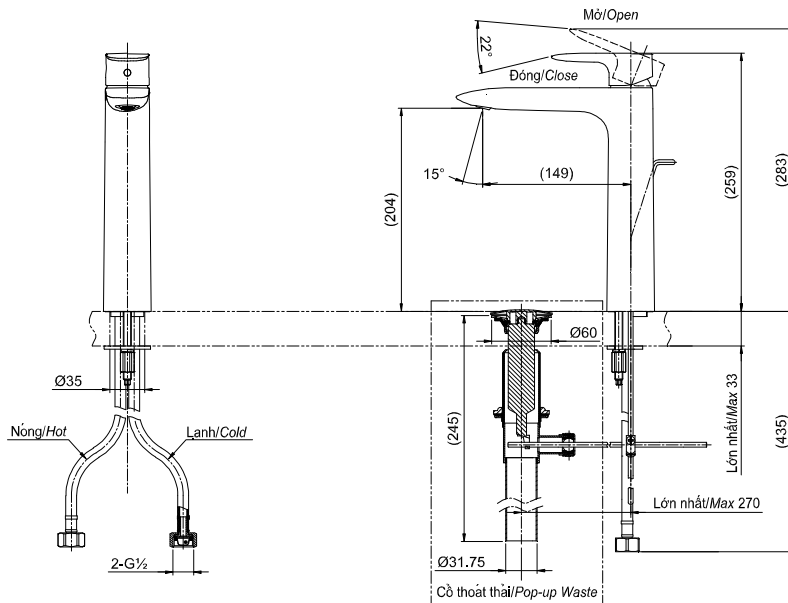

Item number: TLG04307V

Mã sản phẩm

Features

Đặc điểm

- *Comfort Glide Technology of TOTO helps faucet work smoothly*
Công nghệ tay gạt êm độc quyền của TOTO giúp tay gạt luôn êm ái
- *Delicate & luxury design*
Thiết kế sang trọng, tinh tế
- *High corrosion resistance plating*
Lớp mạ chống ăn mòn

Specifications

Tiêu chuẩn kỹ thuật

<i>Minimum pressure/ Áp lực tối thiểu</i>	: 0.05 (MPa) (Flow pressure/ Áp lực động)
<i>Maximum pressure/ Áp lực tối đa</i>	: 1.0 (MPa) (Static pressure/ Áp lực tĩnh)
<i>Recommended pressure/ Áp lực khuyến nghị</i>	: 0.1 ~ 0.5 (MPa)
<i>Material/ Vật liệu</i>	: Brass plated Ni-Cr/ Đồng mạ Ni-Cr
<i>Type/ Loại</i>	: Single lever/ Tay gạt đơn
<i>Mode/ Chế độ nước</i>	: Hot & Cold/ Nóng lạnh

TLG04307V

() Kích thước tham khảo
() Referred dimension

Parts description

Danh mục phụ kiện

- *Lavatory faucet/ Vòi chậu* TLG04307V

Colors

Màu