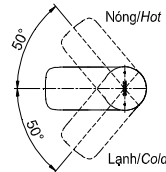

Specifications

Tiêu chuẩn kỹ thuật

<i>Minimum pressure/ Áp lực tối thiểu</i>	: 0.05 (MPa) (Flow pressure/ Áp lực động)
<i>Maximum pressure/ Áp lực tối đa</i>	: 1.0 (MPa) (Static pressure/ Áp lực tĩnh)
<i>Recommended pressure/ Áp lực khuyến nghị</i>	: 0.1 ~ 0.5 (MPa)
<i>Material/ Vật liệu</i>	: Brass plated Ni-Cr/ Đồng mạ Ni-Cr
<i>Type/ Loại</i>	: Single lever/ Tay gạt đơn
<i>Mode/ Chế độ nước</i>	: Hot & Cold/ Nóng lạnh

TLG04307V

() Kích thước tham khảo
() Referred dimension

Parts description

Danh mục phụ kiện

- *Lavatory faucet/ Vòi chậu* TLG04307V

Colors

Màu