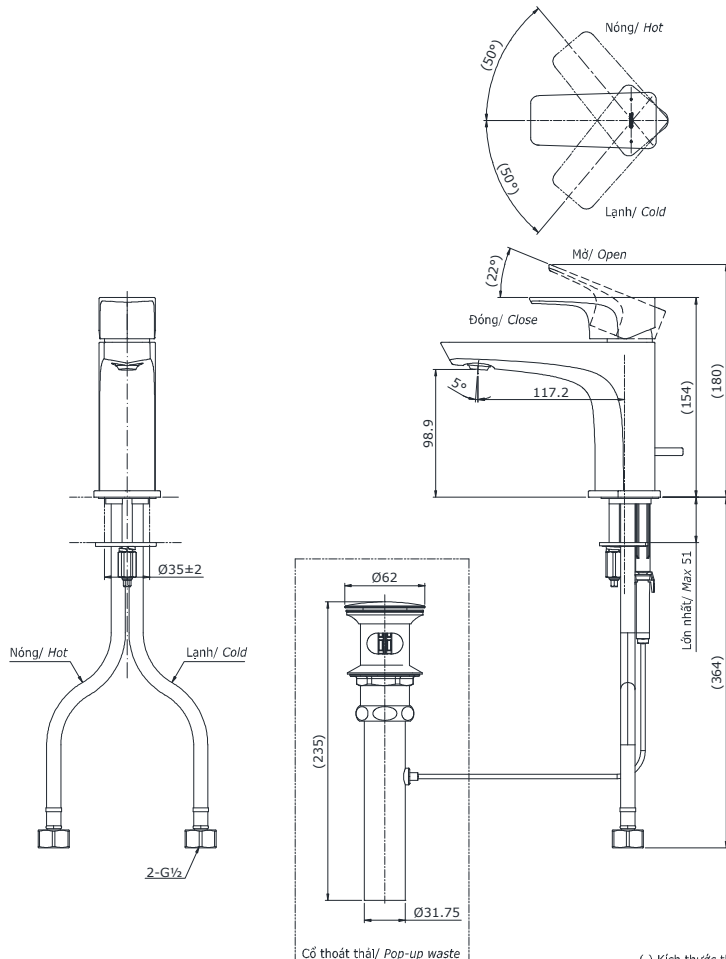

Item number: TLG07301V
Mã sản phẩm

Features Đặc điểm

- *Comfort Glide Technology of TOTO helps faucet work smoothly*
Công nghệ tay gạt êm độc quyền của TOTO giúp tay gạt luôn êm ái
- *Delicate & luxury design*
Thiết kế sang trọng, tinh tế
- *High corrosion resistance plating*
Lớp mạ chống ăn mòn

Specifications Tiêu chuẩn kỹ thuật

<i>Minimum pressure/ Áp lực tối thiểu</i>	: 0.05 MPa (<i>Flow pressure/ Áp lực động</i>)
<i>Maximum pressure/ Áp lực tối đa</i>	: 1.0 MPa (<i>Static pressure/ Áp lực tĩnh</i>)
<i>Recommended pressure/ Áp lực khuyến nghị</i>	: 0.1 ~ 0.5 (MPa)
<i>Material/ Vật liệu</i>	: Brass plated Ni-Cr/ Đồng mạ Ni-Cr
<i>Type/ Loại</i>	: Single lever/ Tay gạt đơn
<i>Mode/ Chế độ nước</i>	: Hot & Cold/ Nóng lạnh

TLG07301V

Parts description Danh mục phụ kiện

- Lavatory faucet/ Vòi chậu TLG07301V

Colors Màu sắc