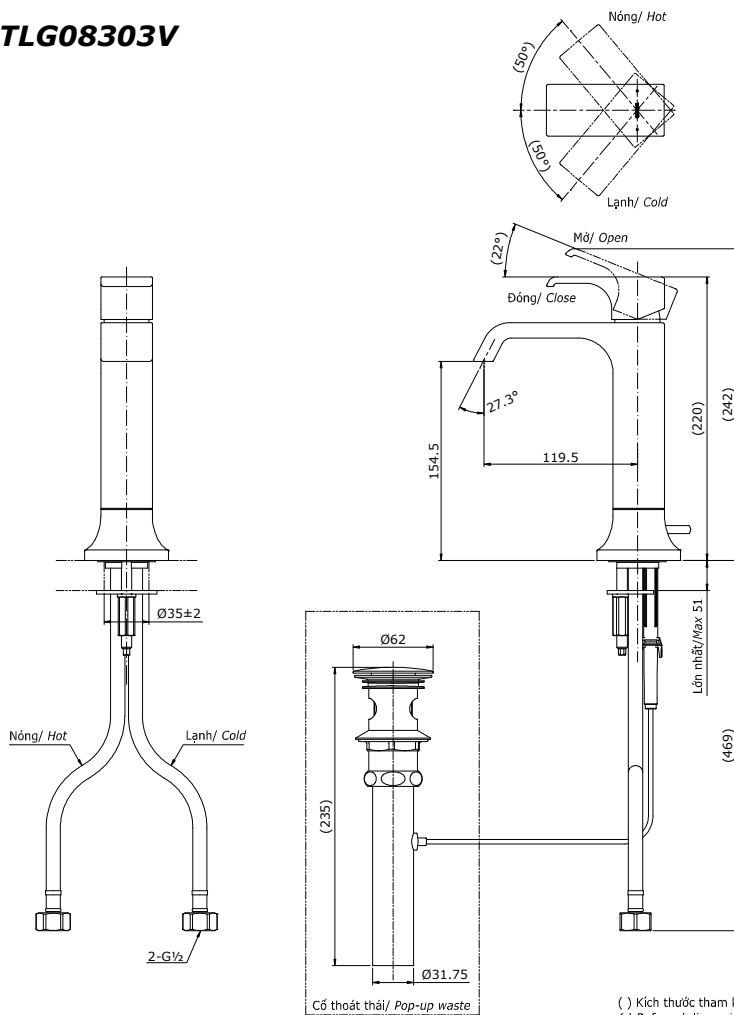

Item number: TLG08303V
Mã sản phẩm

Features Đặc điểm

- *Comfort Glide Technology of TOTO helps faucet work smoothly*
Công nghệ tay gạt êm độc quyền của TOTO giúp tay gạt luôn êm ái
- *Delicate & luxury design*
Thiết kế sang trọng, tinh tế
- *High corrosion resistance plating*
Lớp mạ chống ăn mòn

Specifications Tiêu chuẩn kỹ thuật

<i>Minimum pressure/ Áp lực tối thiểu</i>	: 0.05 MPa (<i>Flow pressure/ Áp lực động</i>)
<i>Maximum pressure/ Áp lực tối đa</i>	: 1.0 MPa (<i>Static pressure/ Áp lực tĩnh</i>)
<i>Recommended pressure/ Áp lực khuyến nghị</i>	: 0.1 ~ 0.5 (MPa)
<i>Material/ Vật liệu</i>	: Brass plated Ni-Cr/ Đồng mạ Ni-Cr
<i>Type/ Loại</i>	: Single lever/ Tay gạt đơn
<i>Mode/ Chế độ nước</i>	: Hot & Cold/ Nóng lạnh

TLG08303V

Parts description Danh mục phụ kiện

- Lavatory faucet/ Vòi chậu TLG08303V

Colors Màu sắc