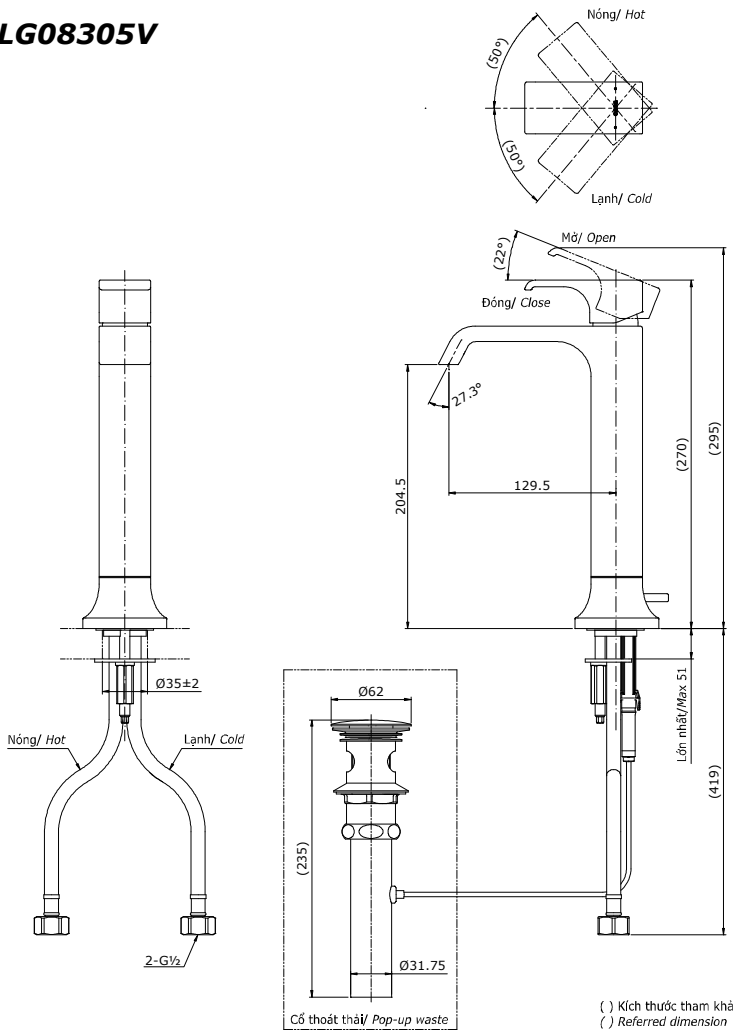

Item number: **TLG08305V**
Mã sản phẩm

Features Đặc điểm

- *Comfort Glide Technology of TOTO helps faucet work smoothly*
Công nghệ tay gạt êm độc quyền của TOTO giúp tay gạt luôn êm ái
- *Delicate & luxury design*
Thiết kế sang trọng, tinh tế
- *High corrosion resistance plating*
Lớp mạ chống ăn mòn

Specifications Tiêu chuẩn kỹ thuật

<i>Minimum pressure/ Áp lực tối thiểu</i>	: 0.05 MPa (<i>Flow pressure/ Áp lực động</i>)
<i>Maximum pressure/ Áp lực tối đa</i>	: 1.0 MPa (<i>Static pressure/ Áp lực tĩnh</i>)
<i>Recommended pressure/ Áp lực khuyến nghị</i>	: 0.1 ~ 0.5 (MPa)
<i>Material/ Vật liệu</i>	: Brass plated Ni-Cr/ Đồng mạ Ni-Cr
<i>Type/ Loại</i>	: Single lever/ Tay gạt đơn
<i>Mode/ Chế độ nước</i>	: Hot & Cold/ Nóng lạnh

TLG08305V

Parts description Danh mục phụ kiện

- Lavatory faucet/ Vòi chậu TLG08305V

Colors Màu sắc