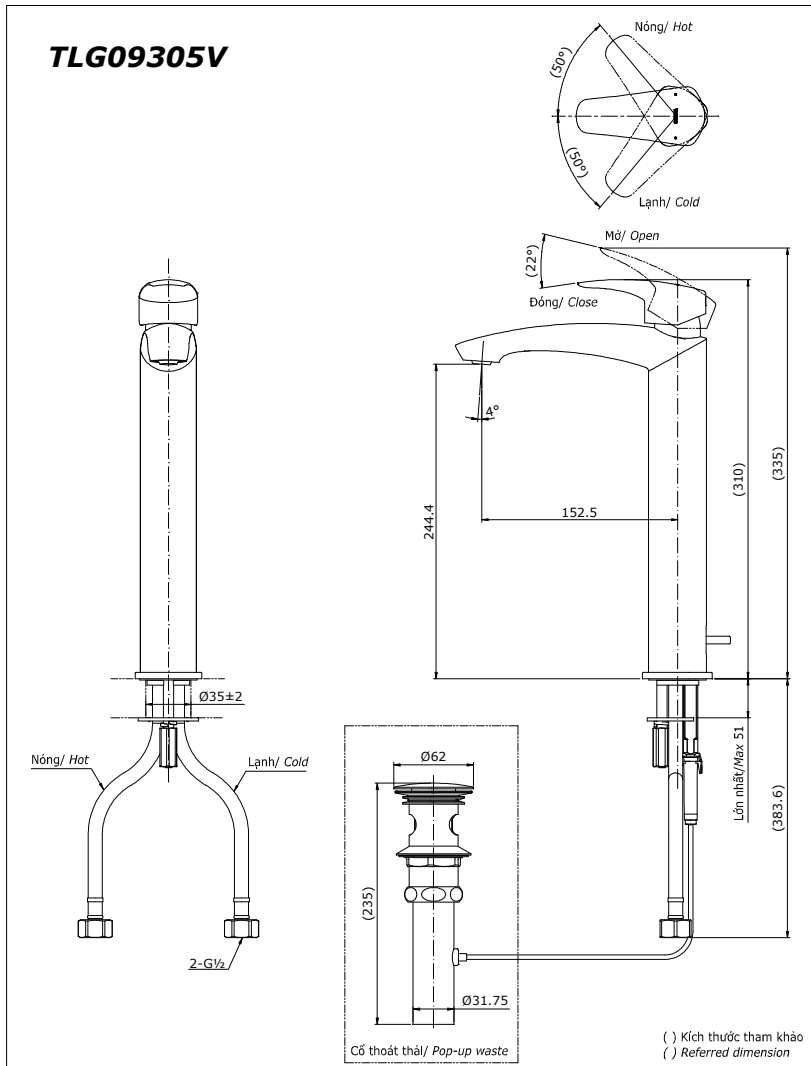

Item number: TLG09305V
Mã sản phẩm

Features Đặc điểm

- *Comfort Glide Technology of TOTO helps faucet work smoothly*
Công nghệ tay gạt êm độc quyền của TOTO giúp tay gạt luôn êm ái
- *Delicate & luxury design*
Thiết kế sang trọng, tinh tế
- *High corrosion resistance plating*
Lớp mạ chống ăn mòn

Specifications Tiêu chuẩn kỹ thuật

<i>Minimum pressure/ Áp lực tối thiểu</i>	: 0.05 MPa (<i>Flow pressure/ Áp lực động</i>)
<i>Maximum pressure/ Áp lực tối đa</i>	: 1.0 MPa (<i>Static pressure/ Áp lực tĩnh</i>)
<i>Recommended pressure/ Áp lực khuyến nghị</i>	: 0.1 ~ 0.5 (MPa)
<i>Material/ Vật liệu</i>	: Brass plated Ni-Cr/ Đồng mạ Ni-Cr
<i>Type/ Loại</i>	: Single lever/ Tay gạt đơn
<i>Mode/ Chế độ nước</i>	: Hot & Cold/ Nóng lạnh

Parts description Danh mục phụ kiện

- Lavatory faucet/ Vòi chậu TLG09305V

Colors Màu sắc