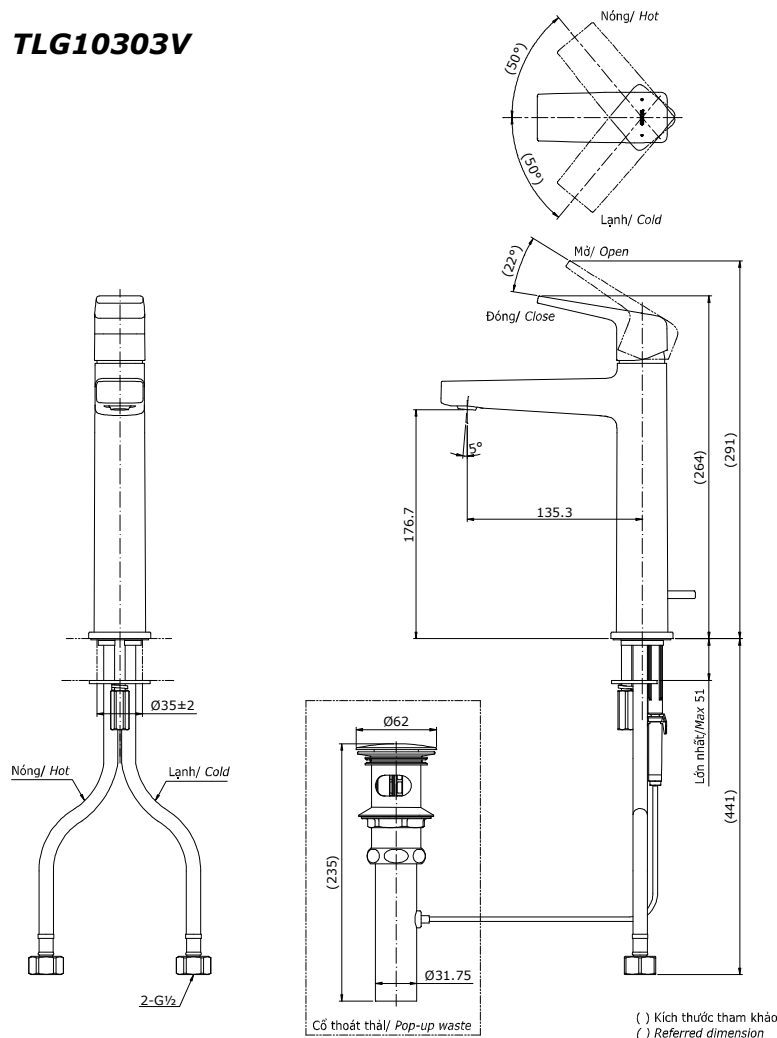

Item number: TLG10303V
Mã sản phẩm

Features Đặc điểm

- *Comfort Glide Technology of TOTO helps faucet work smoothly*
Công nghệ tay gạt êm độc quyền của TOTO giúp tay gạt luôn êm ái
- *Delicate & luxury design*
Thiết kế sang trọng, tinh tế
- *High corrosion resistance plating*
Lớp mạ chống ăn mòn

Specifications Tiêu chuẩn kỹ thuật

<i>Minimum pressure/ Áp lực tối thiểu</i>	: 0.05 MPa (<i>Flow pressure/ Áp lực động</i>)
<i>Maximum pressure/ Áp lực tối đa</i>	: 1.0 MPa (<i>Static pressure/ Áp lực tĩnh</i>)
<i>Recommended pressure/ Áp lực khuyến nghị</i>	: 0.1 ~ 0.5 (MPa)
<i>Material/ Vật liệu</i>	: Brass plated Ni-Cr/ Đồng mạ Ni-Cr
<i>Type/ Loại</i>	: Single lever/ Tay gạt đơn
<i>Mode/ Chế độ nước</i>	: Hot & Cold/ Nóng lạnh

TLG10303V

Parts description Danh mục phụ kiện

- Lavatory faucet/ Vòi chậu TLG10303V

Colors Màu sắc