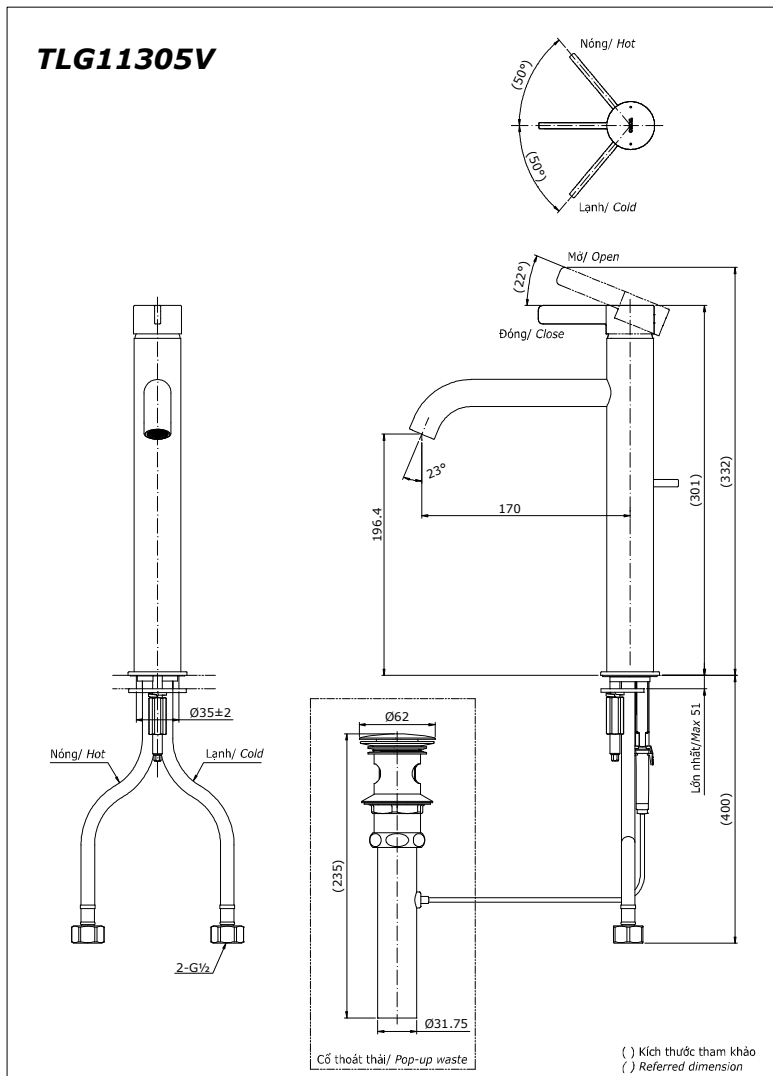

Item number: **TLG11305V**

Mã sản phẩm

Features Đặc điểm

- *Comfort Glide Technology of TOTO helps faucet work smoothly*
Công nghệ tay gạt êm độc quyền của TOTO giúp tay gạt luôn êm ái
- *Delicate & luxury design*
Thiết kế sang trọng, tinh tế
- *High corrosion resistance plating*
Lớp mạ chống ăn mòn

Specifications Tiêu chuẩn kỹ thuật

<i>Minimum pressure/ Áp lực tối thiểu</i>	: 0.05 MPa (<i>Flow pressure/ Áp lực động</i>)
<i>Maximum pressure/ Áp lực tối đa</i>	: 1.0 MPa (<i>Static pressure/ Áp lực tĩnh</i>)
<i>Recommended pressure/ Áp lực khuyến nghị</i>	: 0.1 ~ 0.5 (MPa)
<i>Material/ Vật liệu</i>	: Brass plated Ni-Cr/ Đồng mạ Ni-Cr
<i>Type/ Loại</i>	: Single lever/ Tay gạt đơn
<i>Mode/ Chế độ nước</i>	: Hot & Cold/ Nóng lạnh

Parts description Danh mục phụ kiện

- Lavatory faucet/ Vòi chậu TLG11305V

Colors Màu sắc