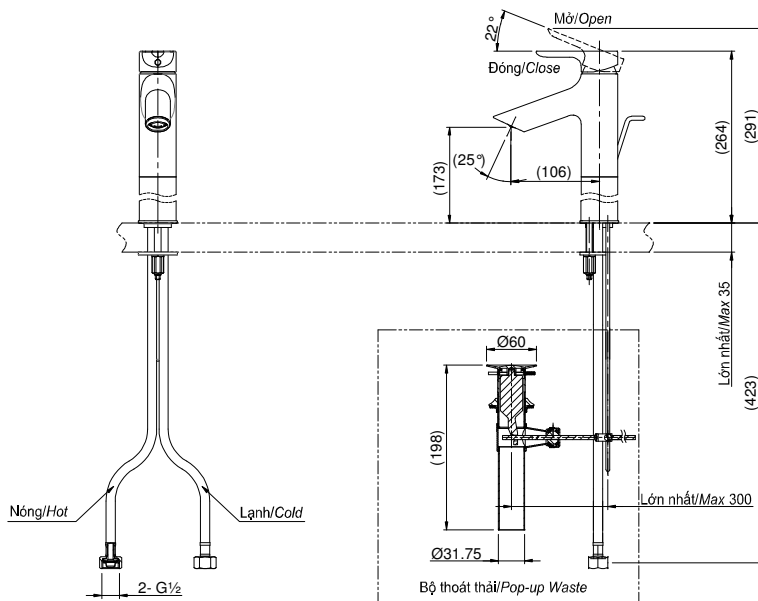

Item number: TLS01304V

Mã sản phẩm

Features

Đặc điểm

- Delicate & luxury design
Thiết kế sang trọng, tinh tế
- High corrosion resistance plating
Lớp mạ chống ăn mòn

Specifications

Tiêu chuẩn kỹ thuật

Minimum pressure/ Áp lực tối thiểu	: 0.05 (MPa) (Flow pressure/ Áp lực động)
Maximum pressure/ Áp lực tối đa	: 1.0 (MPa) (Static pressure/ Áp lực tĩnh)
Recommended pressure/ Áp lực khuyến nghị	: 0.1 ~ 0.5 (MPa)
Material/ Vật liệu	: Brass plated Ni-Cr/ Đồng mạ Ni-Cr
Type/ Loại	: Single lever/ Tay gạt đơn
Mode/ Chế độ nước	: Hot & Cold/ Nóng lạnh

TLS01304V

() Kích thước tham khảo
() Referred dimension

Parts description

Danh mục phụ kiện

- Lavatory faucet/ Vòi chậu TLS01304V

Colors

Màu