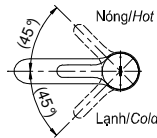

Item number: TLS01304V

Mã sản phẩm

Features

Đặc điểm

- Delicate & luxury design
Thiết kế sang trọng, tinh tế
- High corrosion resistance plating
Lớp mạ chống ăn mòn

Specifications

Tiêu chuẩn kỹ thuật

Minimum pressure/ Áp lực tối thiểu	: 0.05 (MPa) (Flow pressure/ Áp lực động)
Maximum pressure/ Áp lực tối đa	: 1.0 (MPa) (Static pressure/ Áp lực tĩnh)
Recommended pressure/ Áp lực khuyến nghị	: 0.1 ~ 0.5 (MPa)
Material/ Vật liệu	: Brass plated Ni-Cr/ Đồng mạ Ni-Cr
Type/ Loại	: Single lever/ Tay gạt đơn
Mode/ Chế độ nước	: Hot & Cold/ Nóng lạnh

TLS01304V

() Kích thước tham khảo
() Referred dimension

Parts description

Danh mục phụ kiện

- Lavatory faucet/ Vòi chậu TLS01304V

Colors

Màu