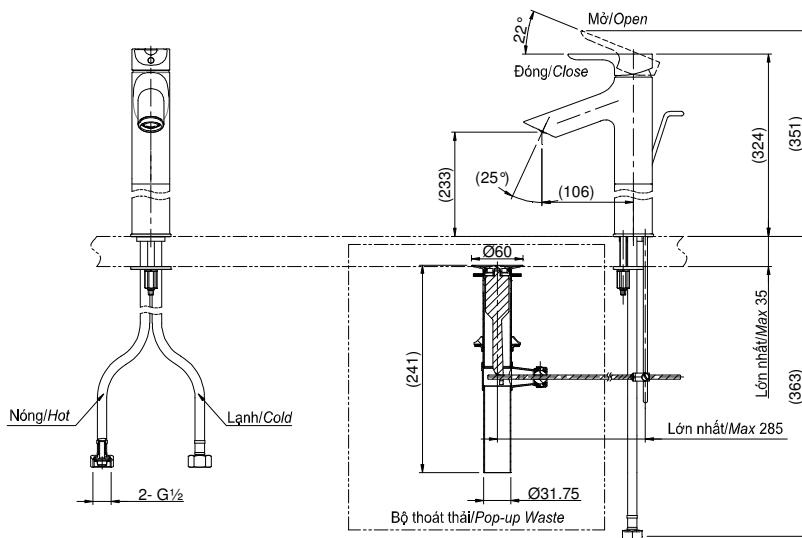

Item number: TLS01307V

Mã sản phẩm

Features

Đặc điểm

- Delicate & luxury design
Thiết kế sang trọng, tinh tế
- High corrosion resistance plating
Lớp mạ chống ăn mòn

Specifications

Tiêu chuẩn kỹ thuật

Minimum pressure/ Áp lực tối thiểu	: 0.05 (MPa) (Flow pressure/ Áp lực động)
Maximum pressure/ Áp lực tối đa	: 1.0 (MPa) (Static pressure/ Áp lực tĩnh)
Recommended pressure/ Áp lực khuyến nghị	: 0.1 ~ 0.5 (MPa)
Material/ Vật liệu	: Brass plated Ni-Cr/ Đồng mạ Ni-Cr
Type/ Loại	: Single lever/ Tay gạt đơn
Mode/ Chế độ nước	: Hot & Cold/ Nóng lạnh

TLS01307V

() Kích thước tham khảo
() Referred dimension

Parts description

Danh mục phụ kiện

- Lavatory faucet/ Vòi chậu TLS01307V

Colors

Màu