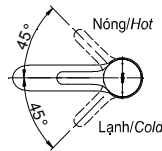

Item number: TLS01307V

Mã sản phẩm

Features

Đặc điểm

- Delicate & luxury design
Thiết kế sang trọng, tinh tế
- High corrosion resistance plating
Lớp mạ chống ăn mòn

Specifications

Tiêu chuẩn kỹ thuật

Minimum pressure/ Áp lực tối thiểu	: 0.05 (MPa) (Flow pressure/ Áp lực động)
Maximum pressure/ Áp lực tối đa	: 1.0 (MPa) (Static pressure/ Áp lực tĩnh)
Recommended pressure/ Áp lực khuyến nghị	: 0.1 ~ 0.5 (MPa)
Material/ Vật liệu	: Brass plated Ni-Cr/ Đồng mạ Ni-Cr
Type/ Loại	: Single lever/ Tay gạt đơn
Mode/ Chế độ nước	: Hot & Cold/ Nóng lạnh

TLS01307V

() Kích thước tham khảo
() Referred dimension

Parts description

Danh mục phụ kiện

- Lavatory faucet/ Vòi chậu TLS01307V

Colors

Màu