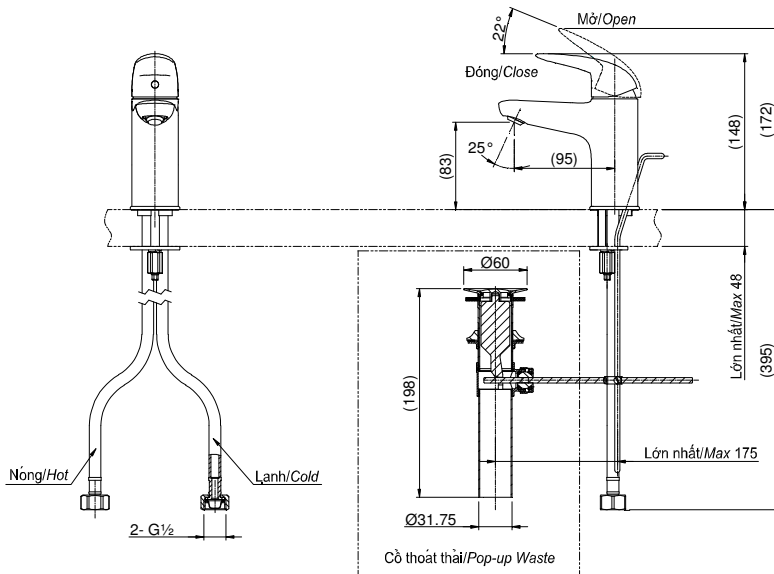

Item number: TLS03301V

Mã sản phẩm

Features Đặc điểm

- Delicate & luxury design
Thiết kế sang trọng, tinh tế
- High corrosion resistance plating
Lớp mạ chống ăn mòn

Specifications Tiêu chuẩn kỹ thuật

Minimum pressure/ Áp lực tối thiểu	: 0.05 (MPa) (Flow pressure/ Áp lực động)
Maximum pressure/ Áp lực tối đa	: 1.0 (MPa) (Static pressure/ Áp lực tĩnh)
Recommended pressure/ Áp lực khuyến nghị	: 0.1 ~ 0.5 (MPa)
Material/ Vật liệu	: Brass plated Ni-Cr/ Đồng mạ Ni-Cr
Type/ Loại	: Single lever/ Tay gạt đơn
Mode/ Chế độ nước	: Hot & Cold/ Nóng lạnh

TLS03301V

() Kích thước tham khảo
() Referred dimension

Parts description Danh mục phụ kiện

- Lavatory faucet/ Vòi chậu TLS03301V

Colors • Màu