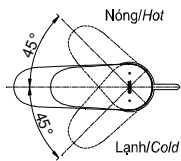

Item number: TLS03301V

Mã sản phẩm

Features Đặc điểm

- Delicate & luxury design
Thiết kế sang trọng, tinh tế
- High corrosion resistance plating
Lớp mạ chống ăn mòn

Specifications Tiêu chuẩn kỹ thuật

Minimum pressure/ Áp lực tối thiểu	: 0.05 (MPa) (Flow pressure/ Áp lực động)
Maximum pressure/ Áp lực tối đa	: 1.0 (MPa) (Static pressure/ Áp lực tĩnh)
Recommended pressure/ Áp lực khuyến nghị	: 0.1 ~ 0.5 (MPa)
Material/ Vật liệu	: Brass plated Ni-Cr/ Đồng mạ Ni-Cr
Type/ Loại	: Single lever/ Tay gạt đơn
Mode/ Chế độ nước	: Hot & Cold/ Nóng lạnh

TLS03301V

() Kích thước tham khảo
() Referred dimension

Parts description Danh mục phụ kiện

- Lavatory faucet/ Vòi chậu TLS03301V

Colors • Màu