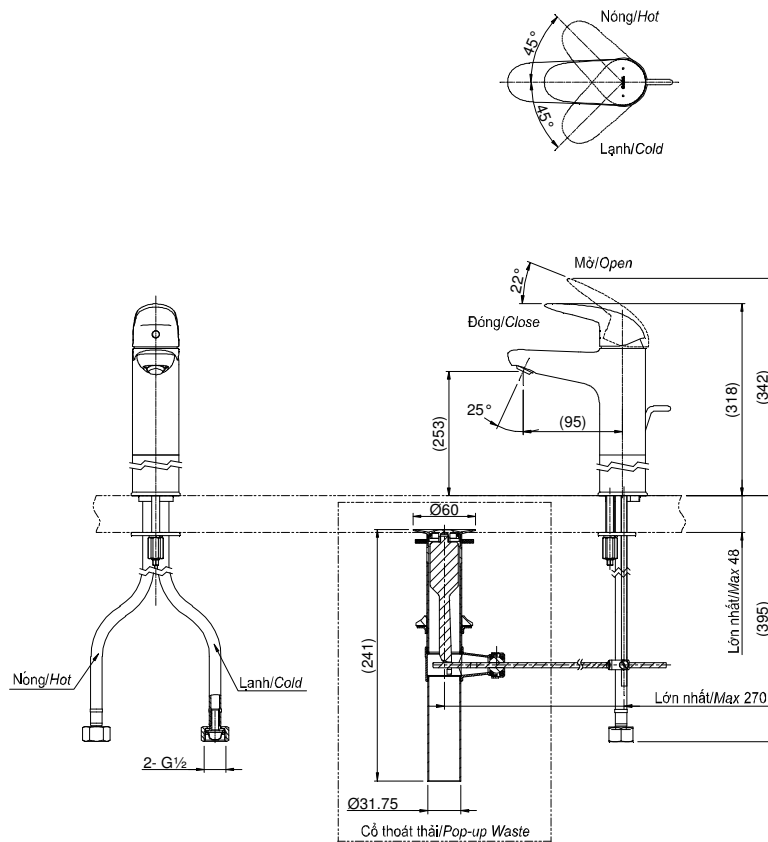

Item number: TLS03305V

Mã sản phẩm

Features

Đặc điểm

- Delicate & luxury design
Thiết kế sang trọng, tinh tế
- High corrosion resistance plating
Lớp mạ chống ăn mòn

Specifications

Tiêu chuẩn kỹ thuật

Minimum pressure/ Áp lực tối thiểu	: 0.05 (MPa) (Flow pressure/ Áp lực động)
Maximum pressure/ Áp lực tối đa	: 1.0 (MPa) (Static pressure/ Áp lực tĩnh)
Recommended pressure/ Áp lực khuyến nghị	: 0.1 ~ 0.5 (MPa)
Material/ Vật liệu	: Brass plated Ni-Cr/ Đồng mạ Ni-Cr
Type/ Loại	: Single lever/ Tay gạt đơn
Mode/ Chế độ nước	: Hot & Cold/ Nóng lạnh

TLS03305V

() Kích thước tham khảo
() Referred dimension

Parts description

Danh mục phụ kiện

- Lavatory faucet/ Vòi chậu TLS03305V

Colors

Màu