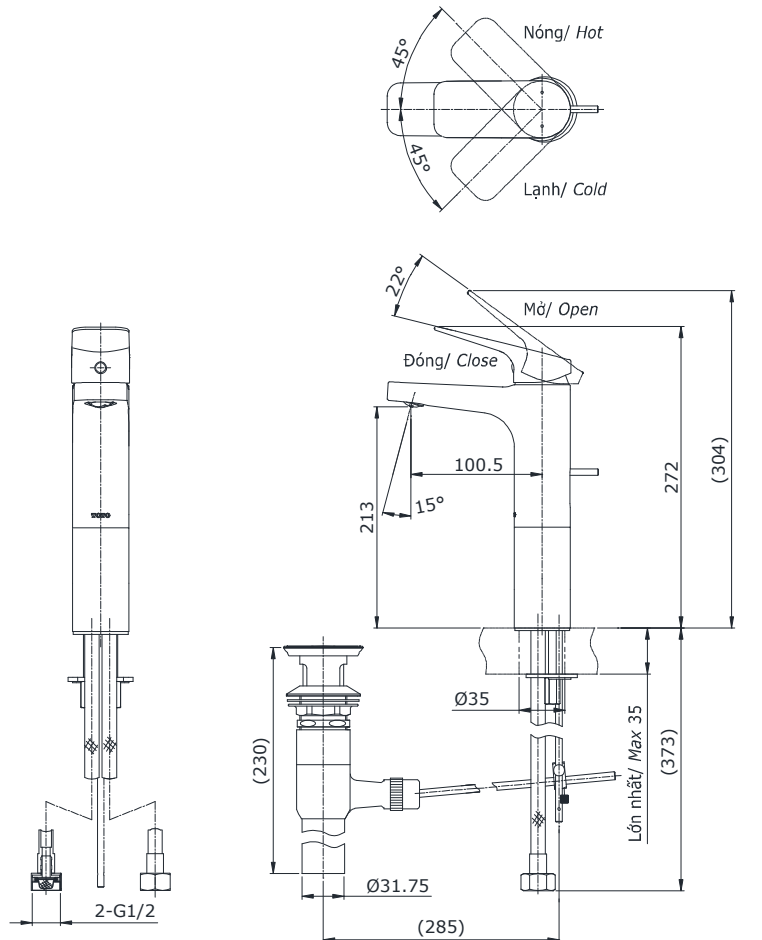

Item number: **TTLR302FV-1**
Mã sản phẩm

Features Đặc điểm

- **Modern styling**
Thiết kế hiện đại sang trọng
- **Easy for using**
Dễ dàng và tiện dụng khi sử dụng
- **Durable finishes**
Lớp mạ bền vững với thời gian

Specifications Tiêu chuẩn kỹ thuật

Minimum pressure/ Áp lực tối thiểu	: 0.05 MPa (Flow pressure/ Áp lực động)
Maximum pressure/ Áp lực tối đa	: 0.75 MPa (Static pressure/ Áp lực tĩnh)
Material/ Vật liệu	: Brass plated Ni-Cr/ Đồng mạ Ni-Cr
Type/ Loại	: Single lever/ Tay gạt đơn
Mode/ Chế độ nước	: Hot & Cold/ Nóng lạnh

TTLR302FV-1

Parts description Danh mục phụ kiện

- Lavatory faucet/ Vòi chậu TTLR302FV-1

Colors Màu sắc