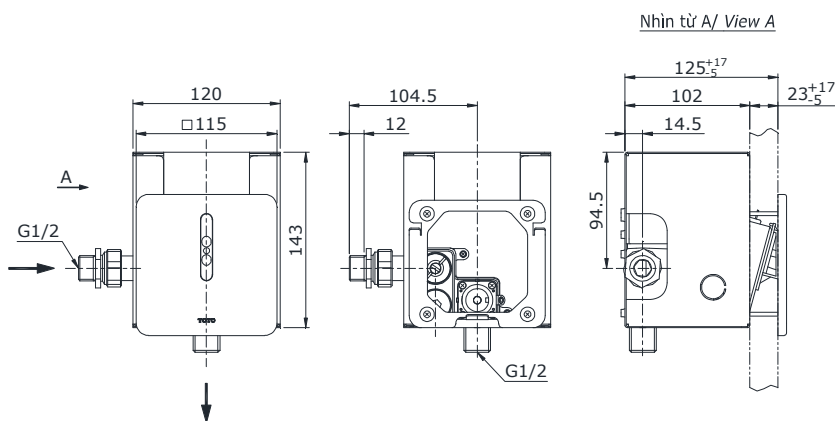

Parts description

Danh mục phụ kiện

- Auto urinal flush valve TTUE602DN
  Van xả cảm ứng tiểu nam

Colors
Màu