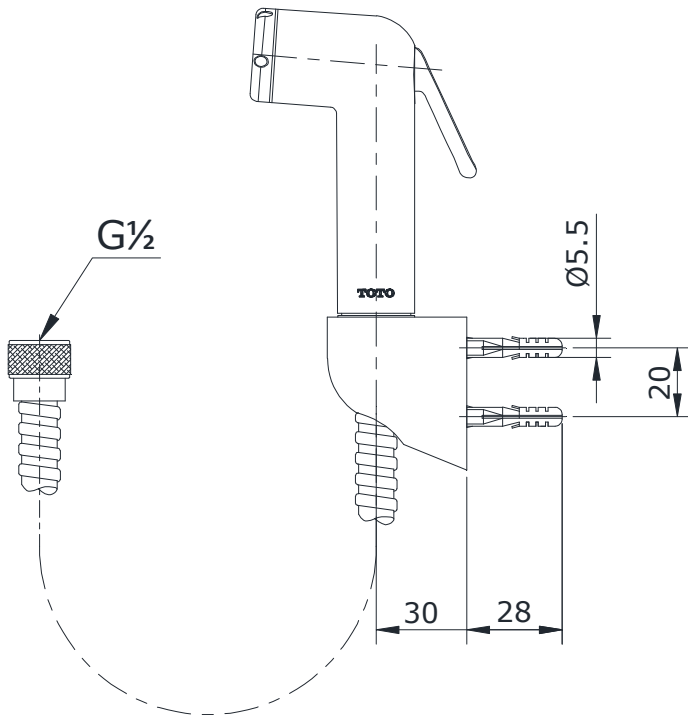

Minimum pressure/ Áp lực tối thiểu : 0.05 MPa (Flow pressure/ Áp lực động)
Maximum pressure/ Áp lực tối đa : 0.75 MPa (Static pressure/ Áp lực tĩnh)
Recommended pressure/ Áp lực khuyến nghị : 0.1 ~ 0.2 MPa
Material/ Vật liệu : Plastic plated Ni-Cr/ Nhựa mạ Ni-Cr

TVCF201

Parts description Danh mục phụ kiện

- Shower spray/ Vòi xịt TVCF201

Colors Màu sắc