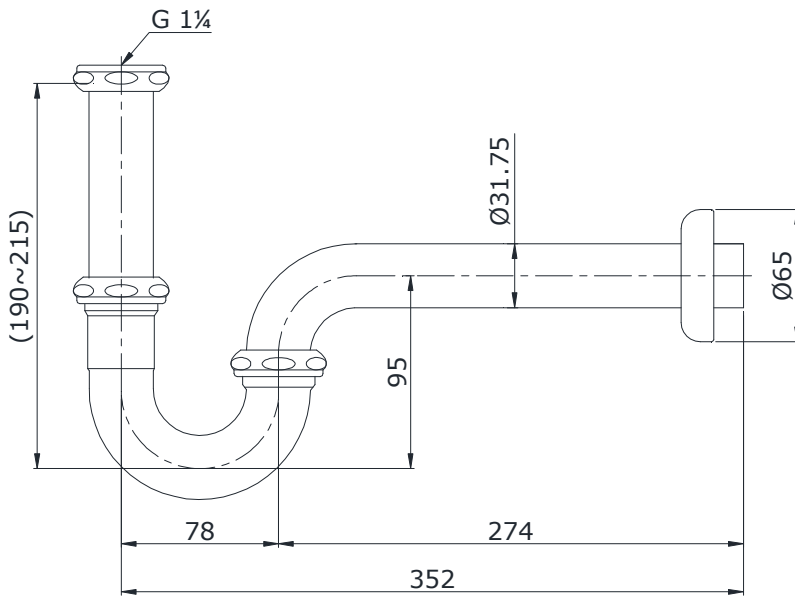

Item number: TVLF404
Mã sản phẩm

Features Đặc điểm

- Easy installation and usage
Dễ dàng lắp đặt và sử dụng
- Durable finishes
Lớp mạ bền vững với thời gian

Specifications Tiêu chuẩn kỹ thuật

Material/ Vật liệu
Type/ Loại

: Brass plated Ni-Cr/ Đồng mạ Ni-Cr
: P-Trap/ Chử P

TVLF404

Parts description Danh mục phụ kiện

- Trap/ Ống thải TVLF404

Colors Màu sắc