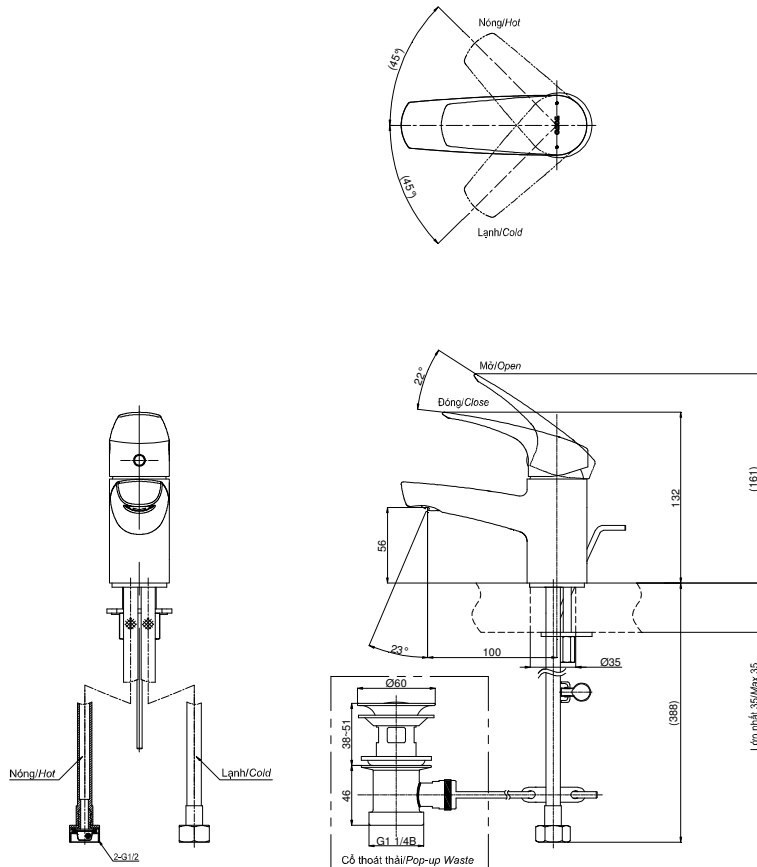

Item number: TVLM105CR
Mã sản phẩm

Features Đặc điểm

- *Modern styling*
Thiết kế hiện đại
- *Durable finishes*
Lớp mạ bền vững với thời gian

Specifications Tiêu chuẩn kỹ thuật

<i>Minimum pressure/ Áp lực tối thiểu</i>	: 0.05 (MPa) (<i>Flow pressure/ Áp lực động</i>)
<i>Maximum pressure/ Áp lực tối đa</i>	: 0.75 (MPa) (<i>Static pressure/ Áp lực tĩnh</i>)
<i>Material/ Vật liệu</i>	: Brass plated Ni-Cr/ Đồng mạ Ni-Cr
<i>Type/ Loại</i>	: Single lever/ Tay gạt đơn
<i>Mode/ Chế độ nước</i>	: Hot & Cold/ Nóng lạnh

TVLM105CR

() Kích thước tham khảo
() Referred dimension

Parts description Danh mục phụ kiện

- Lavatory faucet/ Vòi chậu TVLM105CR

Colors Màu sắc