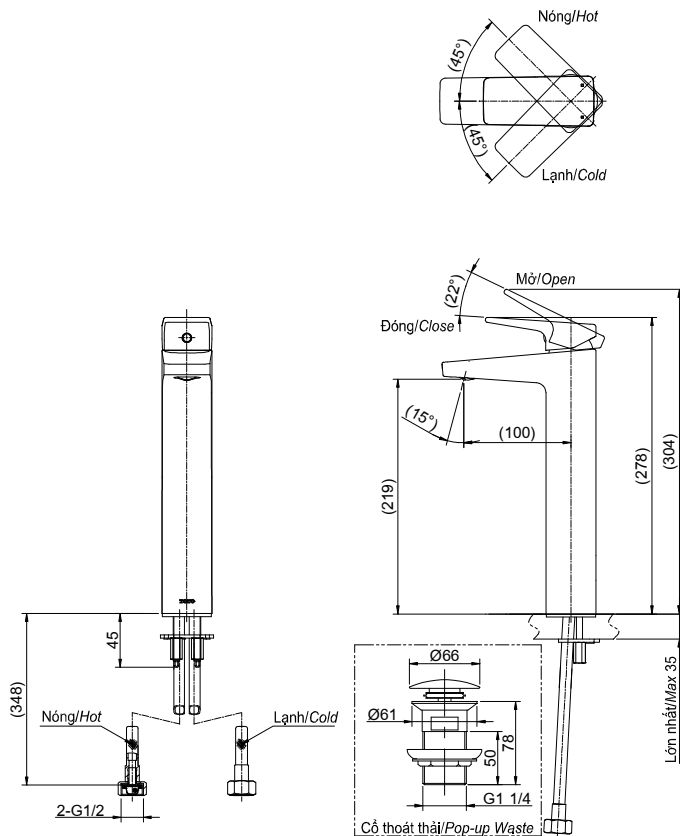

Item number: TVLM109RU

Mã sản phẩm

Features

Đặc điểm

- *Modern styling*
Thiết kế hiện đại
- *Durable finishes*
Lớp mạ bền vững với thời gian

Specifications

Tiêu chuẩn kỹ thuật

<i>Minimum pressure/ Áp lực tối thiểu</i>	: 0.05 (MPa) (<i>Flow pressure/ Áp lực động</i>)
<i>Maximum pressure/ Áp lực tối đa</i>	: 0.75 (MPa) (<i>Static pressure/ Áp lực tĩnh</i>)
<i>Material/ Vật liệu</i>	: Brass plated Ni-Cr/ Đồng mạ Ni-Cr
<i>Type/ Loại</i>	: <i>Single lever/ Tay gạt đơn</i>
<i>Mode/ Chế độ nước</i>	: <i>Hot & Cold/ Nóng lạnh</i>

TVLM109RU

() Kích thước tham khảo
() Referred dimension

Parts description

Danh mục phụ kiện

- **Lavatory faucet/ Vòi chậu** TVLM109RU

Colors

Màu sắc