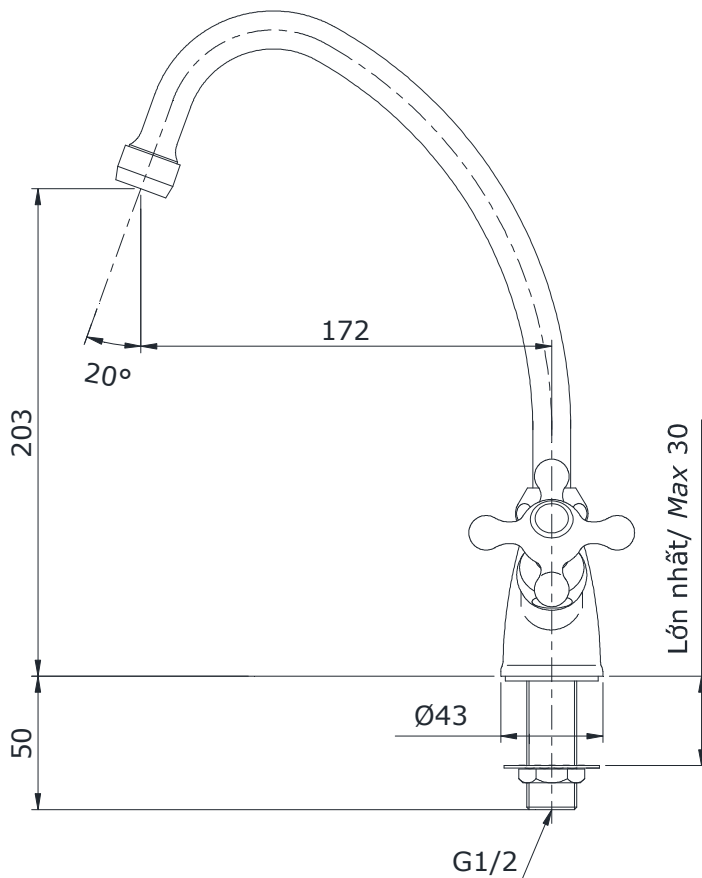

Parts description Danh mục phụ kiện

- Kitchen faucet/ Vòi bếp TX603KCS

Colors Màu sắc