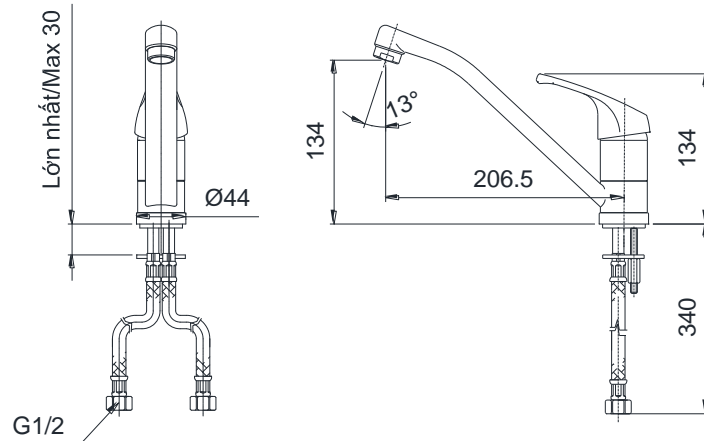

Specifications

Tiêu chuẩn kỹ thuật

<i>Minimum pressure/ Áp lực tối thiểu</i>	: 0.05 (MPa) (<i>Flow pressure/ Áp lực động</i>)
<i>Maximum pressure/ Áp lực tối đa</i>	: 0.75 (MPa) (<i>Static pressure/ Áp lực tĩnh</i>)
<i>Material/ Vật liệu</i>	: Brass plated Ni-Cr/ Đồng mạ Ni-Cr
<i>Type/ Loại</i>	: Single lever/ Tay gạt đơn
<i>Mode/ Chế độ nước</i>	: Hot & Cold/ Nóng lạnh

TX604KDN

Parts description

Danh mục phụ kiện

- *Lavatory faucet/ Vòi chậu* TX604KDN

Colors

- *Màu*