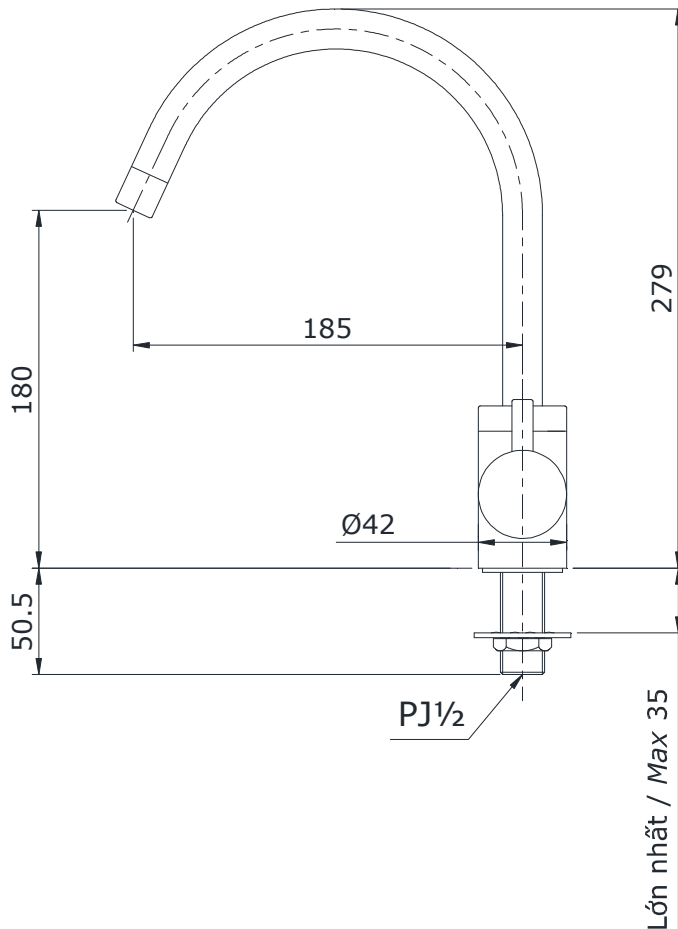

Item number: **TX606KES**
Mã sản phẩm

Features Đặc điểm

- **Modern styling**
Thiết kế hiện đại sang trọng
- **Easy for using**
Dễ dàng và tiện dụng khi sử dụng
- **Durable finishes**
Lớp mạ bền vững với thời gian

Specifications Tiêu chuẩn kỹ thuật

Minimum pressure/ Áp lực tối thiểu	: 0.05 MPa (Flow pressure/ Áp lực động)
Maximum pressure/ Áp lực tối đa	: 0.75 MPa (Static pressure/ Áp lực tĩnh)
Material/ Vật liệu	: Brass plated Ni-Cr/ Đồng mạ Ni-Cr
Type/ Loại	: Handle/ Tay vặn
Mode/ Chế độ nước	: Cold/ Lạnh

TX606KES

Parts description Danh mục phụ kiện

- Kitchen faucet/ Vòi bếp TX606KES

Colors Màu sắc