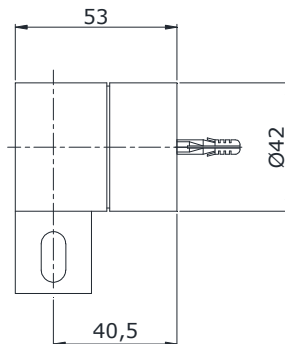

Item number: **TX704AE**
Mã sản phẩm

Features Đặc điểm

- *Easy installation and usage*
Dễ dàng lắp đặt và sử dụng
- *Durable finishes*
Lớp mạ bền vững với thời gian

Specifications Tiêu chuẩn kỹ thuật

Size/ Kích thước	: 88 x 53 x 69 (mm)
Material/ Vật liệu	: Brass plated Ni-Cr/ Đồng mạ Ni-Cr
Type/ Loại	: Double/ Đôi

TX704AE

Parts description Danh mục phụ kiện

- Robe hook/ Móc áo TX704AE

Colors Màu sắc