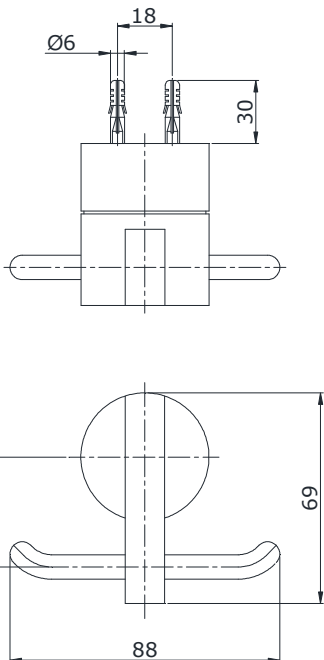

Item number: **TX704AE**
Mã sản phẩm

Features Đặc điểm

- *Easy installation and usage*
Dễ dàng lắp đặt và sử dụng
- *Durable finishes*
Lớp mạ bền vững với thời gian

Specifications Tiêu chuẩn kỹ thuật

Size/ Kích thước	: 88 x 53 x 69 (mm)
Material/ Vật liệu	: Brass plated Ni-Cr/ Đồng mạ Ni-Cr
Type/ Loại	: Double/ Đôi

TX704AE

Parts description Danh mục phụ kiện

- Robe hook/ Móc áo TX704AE

Colors Màu sắc