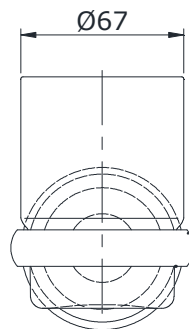

Item number: **TX707AC**
Mã sản phẩm

Features Đặc điểm

- *Easy installation and usage*
Dễ dàng lắp đặt và sử dụng
- *Durable finishes*
Lớp mạ bền vững với thời gian

Specifications Tiêu chuẩn kỹ thuật

Size/ Kích thước : Ø67 x 95 (mm)
Material/ Vật liệu : Glass, brass plated Ni-Cr/ Thủy tinh, đồng mạ Ni-Cr

TX707AC

Parts description Danh mục phụ kiện

- Tumbler holder/ Lô bàn chải TX707AC

Colors Màu sắc