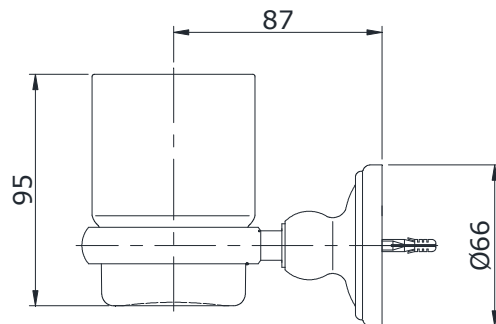

Item number: **TX707AC**
Mã sản phẩm

Features Đặc điểm

- *Easy installation and usage*
Dễ dàng lắp đặt và sử dụng
- *Durable finishes*
Lớp mạ bền vững với thời gian

Specifications Tiêu chuẩn kỹ thuật

Size/ Kích thước : Ø67 x 95 (mm)
Material/ Vật liệu : Glass, brass plated Ni-Cr/ Thủy tinh, đồng mạ Ni-Cr

TX707AC

Parts description Danh mục phụ kiện

- Tumbler holder/ Lô bàn chải TX707AC

Colors Màu sắc