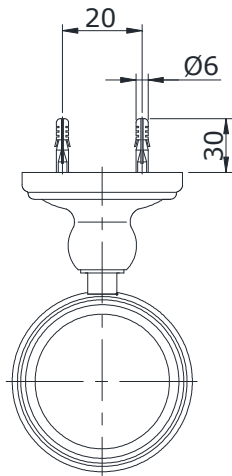

Item number: **TX707AC**
Mã sản phẩm

Features Đặc điểm

- *Easy installation and usage*
Dễ dàng lắp đặt và sử dụng
- *Durable finishes*
Lớp mạ bền vững với thời gian

Specifications Tiêu chuẩn kỹ thuật

Size/ Kích thước : Ø67 x 95 (mm)
Material/ Vật liệu : Glass, brass plated Ni-Cr/ Thủy tinh, đồng mạ Ni-Cr

TX707AC

Parts description Danh mục phụ kiện

- Tumbler holder/ Lô bàn chải TX707AC

Colors Màu sắc