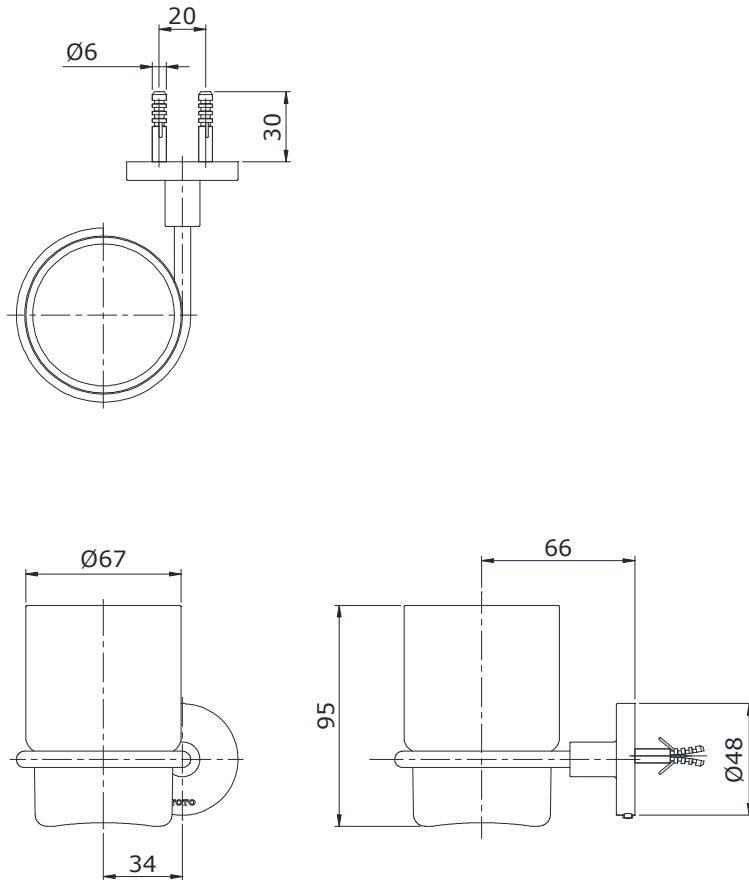

Item number: TX707AES

Mã sản phẩm

Features Đặc điểm

- *Easy installation and usage*
Dễ dàng lắp đặt và sử dụng
- *Durable finishes*
Lớp mạ bền vững với thời gian

Specifications Tiêu chuẩn kỹ thuật

Size/ Kích thước : Ø67 x 95 (mm)
Material/ Vật liệu : Glass, brass plated Ni-Cr/ Thủy tinh, đồng mạ Ni-Cr

TX707AES

Parts description Danh mục phụ kiện

- Tumbler holder/ Lô bàn chải TX707AES

Colors Màu sắc