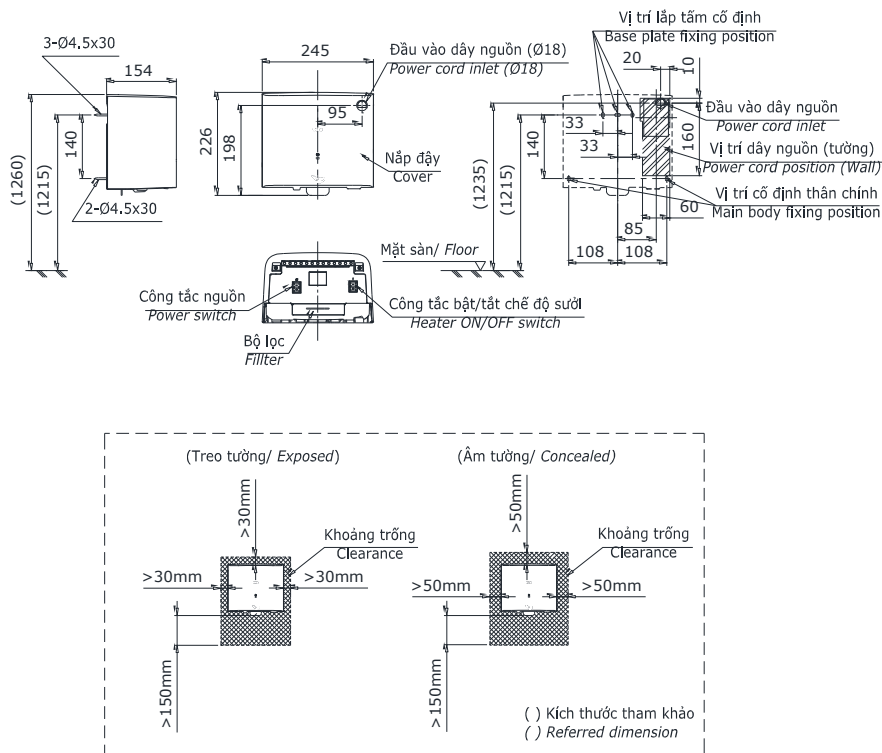

Item number: TYC322M
Mã sản phẩm

Features Đặc điểm

- *Elegant appearance*
Thiết kế thanh lịch
- *Easy installation and usage*
Dễ dàng lắp đặt và sử dụng

Specifications Tiêu chuẩn kỹ thuật

<i>Material/ Vật liệu</i>	: Aluminium/ Nhôm
<i>Power supply/ Nguồn năng lượng</i>	: AC 220~240 (V) 50Hz ~ 60Hz
<i>Size/ Kích thước</i>	: 154 x 245 x 226 (mm)
<i>Power consumption/ Công suất</i>	: 620~690 (W)
<i>Noise level/ Mức ồn</i>	: 56 (dB)
<i>Drying time/ Thời gian sấy</i>	: 60 (s)

TYC322M

Parts description Danh mục phụ kiện

- Hand dryer/ Máy sấy tay TYC322M

Colors Màu sắc