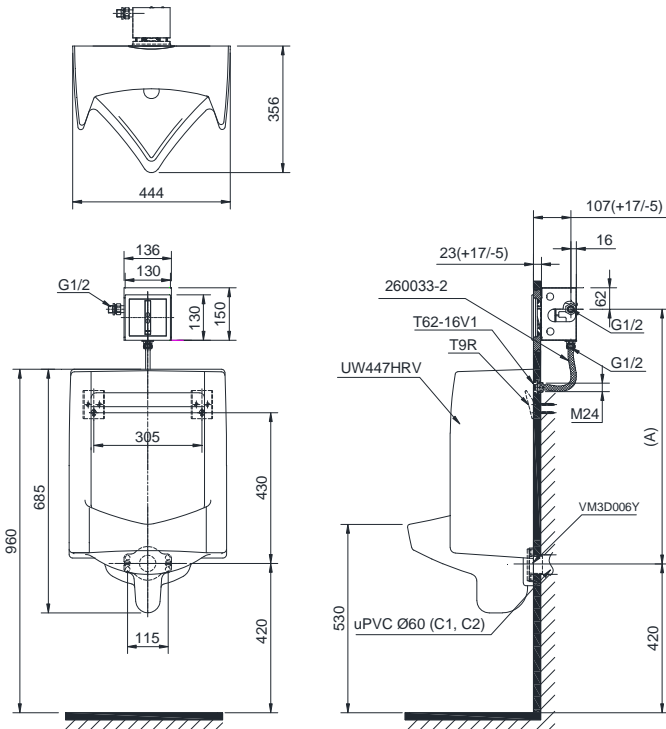

Item number: UT447HR
Mã sản phẩm

Features Đặc điểm

- **Compact design with privacy shield**
Thiết kế nhỏ gọn, tiện dụng với vách ngăn tạo không gian riêng tư
- **Powerful washdown flushing action Integral trap**
Chế độ xả trái đều mạnh mẽ
- **Compatible with sensor flush valve**
Hệ thống thoát thải Siphon tích hợp
Tương thích với van cảm ứng

Specifications Tiêu chuẩn kỹ thuật

Minimum water consumption/

Lượng nước tối thiểu:

4.0 (L)

Position of inlet hole/ Vị trí lỗ cấp nước:

Back inlet / Lỗ cấp sau

Product dimension/ Kích thước sản phẩm:

L356 x W444 x H685 (mm)

Material/ Vật liệu sử dụng:

Vitreous china/ Sứ vệ sinh

UT447HR

Parts description Danh mục phụ kiện

- **Urinal/ Thân tiểu** **U447HR**
- **Urinal body/ Thân sứ** **UW447HRV**
- **Hanger/ Móc treo** **T9R**
- **Wall flange/ Bích nối tường** **VM3D006Y**
- **Inlet spud/ Cút nối** **T62-16V1**
- **Flexible hose/ Dây cấp** **260033-2**

Chú ý: Để lắp đặt van xả phải đảm bảo kích thước (A).