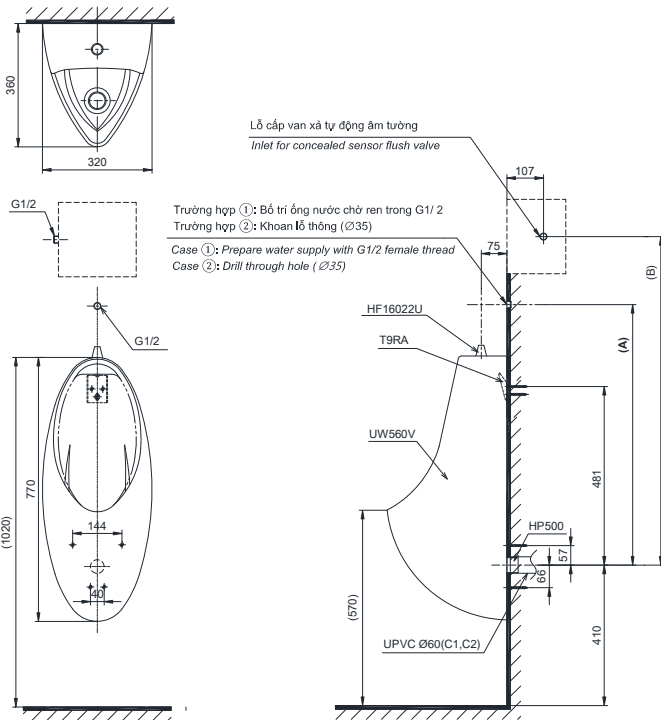

Item number: UT560T
Mã sản phẩm

Features Đặc điểm

- **Compact design with privacy shield**
Thiết kế nhỏ gọn, tiện dụng với vách ngăn tạo không gian riêng tư
- **Powerful washdown flushing action Integral trap**
Chế độ xả trái đều mạnh mẽ
- **Upgrade with sensor flush valve (optional)**
Hệ thống thoát thải Siphon tích hợp
Có thể lắp đặt với van xả cảm ứng (tùy chọn)
- **CeFIONtect technology: super smooth, ion barrier glazing for a clean urinal**
Công nghệ CeFIONtect giúp bề mặt chậu rửa siêu nhẵn, hạn chế tối đa các vết bẩn, vi khuẩn

Specifications Tiêu chuẩn kỹ thuật

Minimum water consumption/
Lượng nước tối thiểu: 2.0 (L)

Position of inlet hole/ Vị trí lỗ cấp nước: Top inlet/ Lỗ cấp trên

Product dimension/ Kích thước sản phẩm: L360 x W320 x H770 (mm)

Material/ Vật liệu sử dụng: Vitreous china/ Sứ vệ sinh

UT560T

Parts description Danh mục phụ kiện

- **Urinal/ Tiểu nam** **U560T**
- **Urinal body/ Thân sứ** UW560V
- **Unit for tube / Bộ nối cấp nước** HF16022U
- **Fixing set/ Bộ cố định** T9RA
- **Flange set/ Bộ bích nối** HP500

Notice: To be able to install the flush valve, must ensure dimension (A), (B) according to above table.

Chú ý: Để lắp đặt van xả, phải đảm bảo các kích thước (A), (B) như bảng trên.