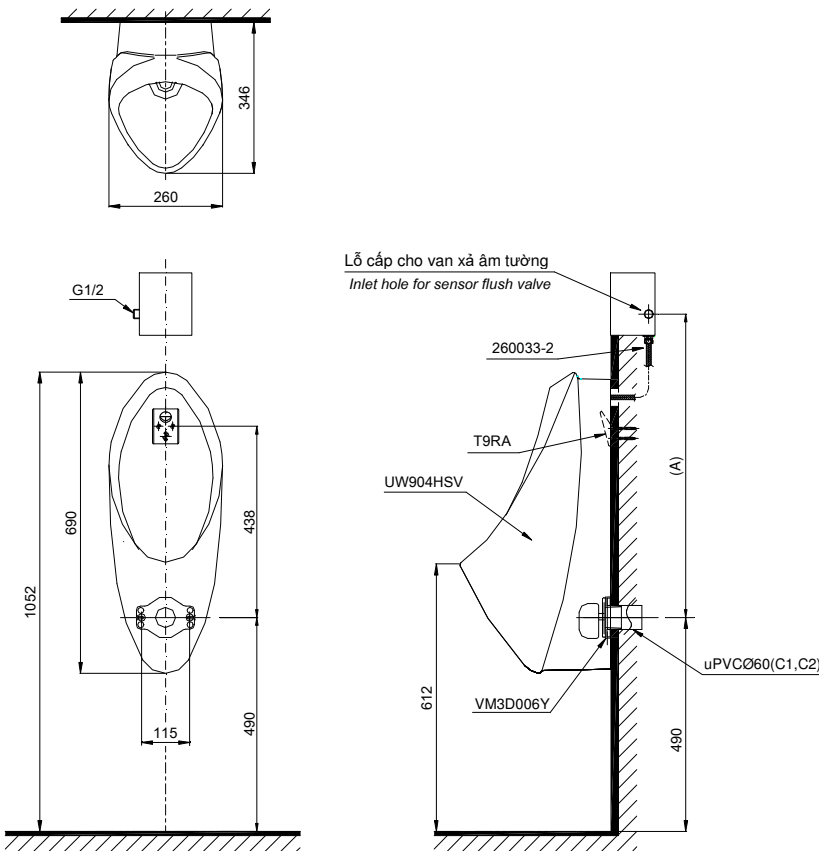

Wall Hung Urinal (Back inlet type) Tiểu nam treo tường (Đường cấp nước phía sau)

TOTO
GREEN
CHALLENGE

UT904HN

Features Đặc điểm

- **Stain Resistant,**
Easy-to-clean Surface with CEFIONTECT Technology
Men chống bám bẩn CeFiontech siêu việt, dễ dàng vệ sinh
- **Compact design with privacy shield**
Thiết kế nhỏ gọn, tiện dụng với vách ngăn tạo không gian riêng tư
- **Powerful washdown flushing action Integral trap**
Chế độ xả trái đều mạnh mẽ
- **Compatible with sensor flush valve**
Hệ thống thoát thải Siphon tích hợp
Tương thích với van cảm ứng

Specifications Tiêu chuẩn kỹ thuật

Minimum water consumption	2.0 (L)
Lượng nước tối thiểu:	
Position of inlet hole:	Back inlet
Vị trí lỗ cấp nước:	Lỗ cấp sau
Product dimension:	L346 x W260 x H690 (mm)
Kích thước sản phẩm	
Material:	Vitreous china
Vật liệu:	Sứ vệ sinh

Parts description Danh mục phụ kiện

● Urinal/Thân tiểu	U904HN
Urinal body:	UW904HSV
Thân sứ	
Wall flange:	VM3D006Y
Bích nối tường	
Hanger:	T9RA
Móc treo	
Flexible hose :	260033-2
Dây cấp	

Colors Màu sắc

White (cefiontect)/ Trắng (cefiontect)

Optional/ Tùy chọn

Van xả/ Flush valves	(A)
TS445V2ACPK, TS445DCPK DUE115UPEV1 DUE115UPKV1 DUE115UPE DUE115UPK	695

Notice: Ensure that (A) dimension is extract when setting flush valve.
Chú ý: Để lắp đặt van xả, phải đảm bảo kích thước (A) như bảng trên.