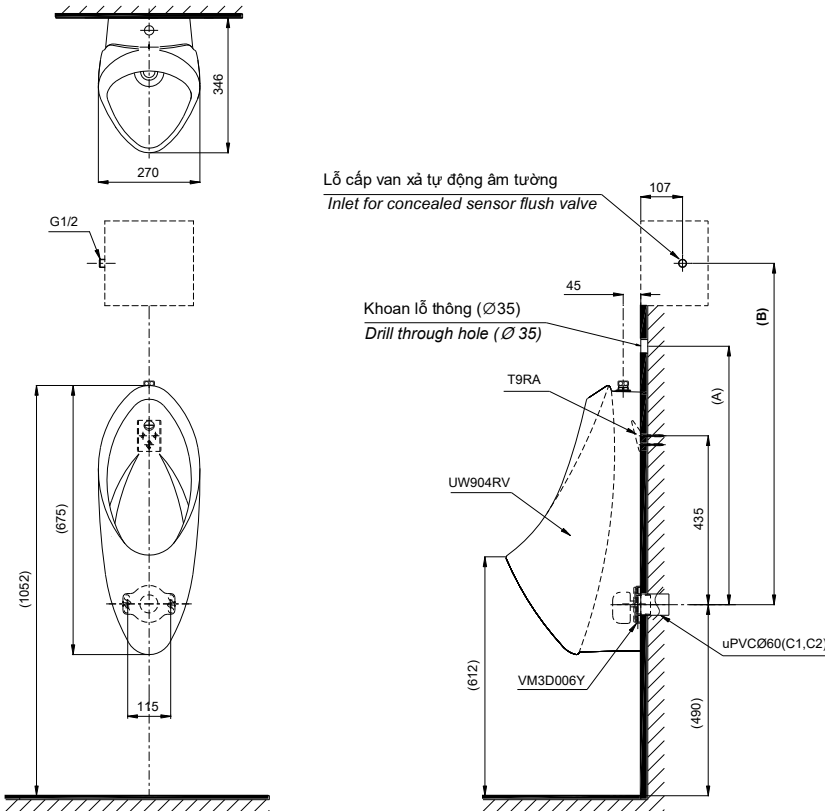

Wall Hung Urinal (Top inlet type) Tiểu nam treo tường (Đường cấp nước phía trên)

TOTO
GREEN
CHALLENGE

Features Đặc điểm

- **Stain Resistant,**
Easy-to-clean Surface with CEFIONTECT Technology
Men chống bám bẩn CeFiontech siêu việt, dễ dàng vệ sinh
- **Powerful, Water-saving Washdown Flush system**
Chế độ xả trải đều mạnh mẽ, tiết kiệm nước

Specifications Tiêu chuẩn kỹ thuật

Water consumption Lượng nước sử dụng:	0.5 (L)
Position of inlet hole Vị trí lỗ cấp nước:	Top inlet Lỗ cấp trên
Product dimension Kích thước sản phẩm	L346 x W270 x H675 (mm)
Material: Vật liệu:	Vitreous china Sứ vệ sinh

UT904R

Parts description Danh mục phụ kiện

● Urinal/Thân tiểu	U904R
Urinal body:	UW904RV
Thân sứ	
Hanger:	T9RA
Móc treo	
Wall flange:	VM3D006Y
Bích nối tường	

Colors Màu sắc

White (cefiontect)/ Trắng (cefiontect)

Notice: To be able to install the flush valve, must ensure dimensions (A), (B) according to above table.

Chú ý: Để lắp đặt van xả, phải đảm bảo kích thước (A) và (B) như bảng trên.