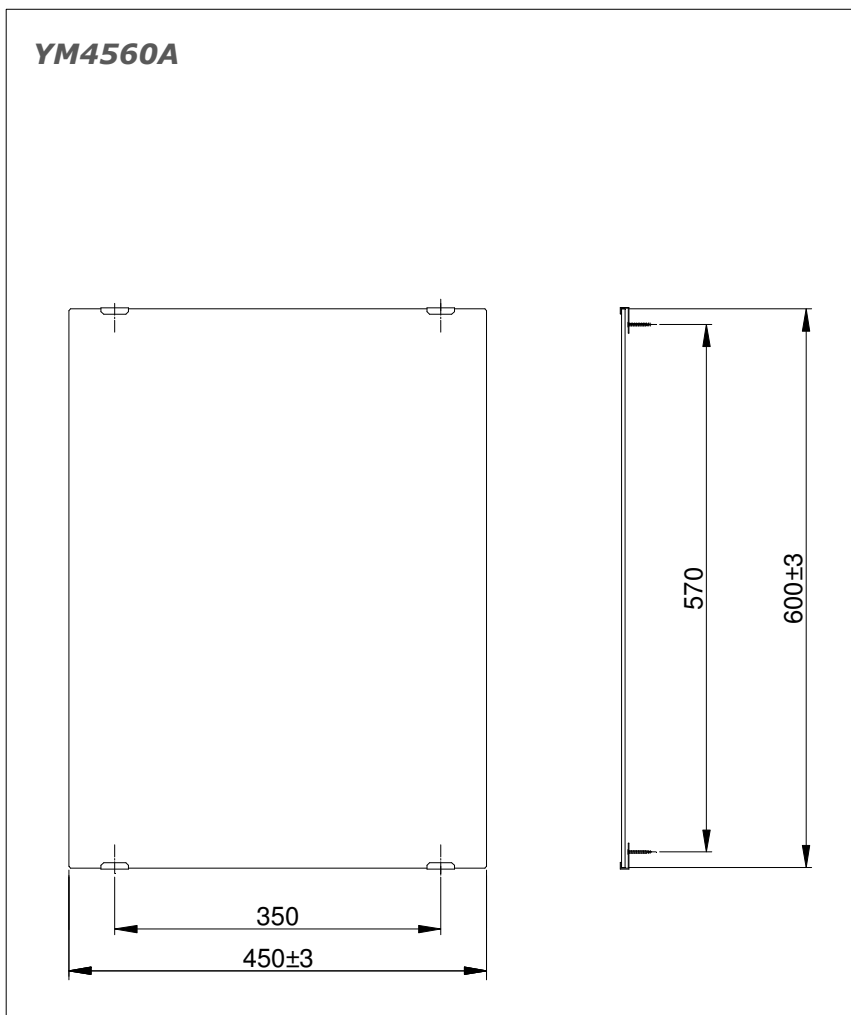

Item number: YM4560A
Mã sản phẩm

Features Đặc điểm

- *Elegant appearance*
Thiết kế thanh lịch
- *Easy installation and usage*
Dễ dàng lắp đặt và sử dụng

Specifications Tiêu chuẩn kỹ thuật

Size/ Kích thước
Material/ Vật liệu

: 450 x 600 (mm)
: Glass/ Thủy tinh

Parts description Danh mục phụ kiện

- *Mirror/ Gương phòng tắm* YM4560A

Colors Màu sắc