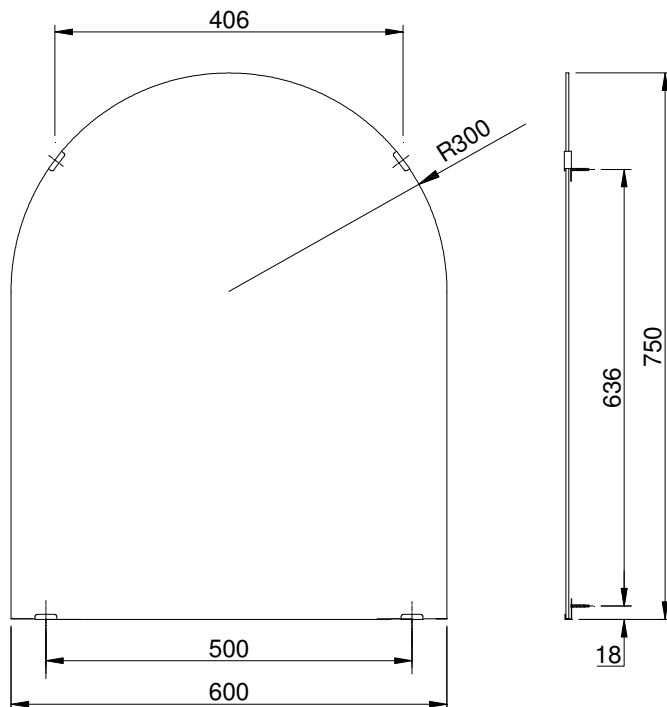

Item number: YM6075FA
Mã sản phẩm

Features Đặc điểm

- *Elegant appearance*
Thiết kế thanh lịch
- *Easy installation and usage*
Dễ dàng lắp đặt và sử dụng

Specifications Tiêu chuẩn kỹ thuật

Size/ Kích thước
Material/ Vật liệu

: 600 x 750 (mm)
: Glass/ Thủy tinh

YM6075FA

Parts description Danh mục phụ kiện

- *Mirror/ Gương phòng tắm* YM6075FA

Colors Màu sắc